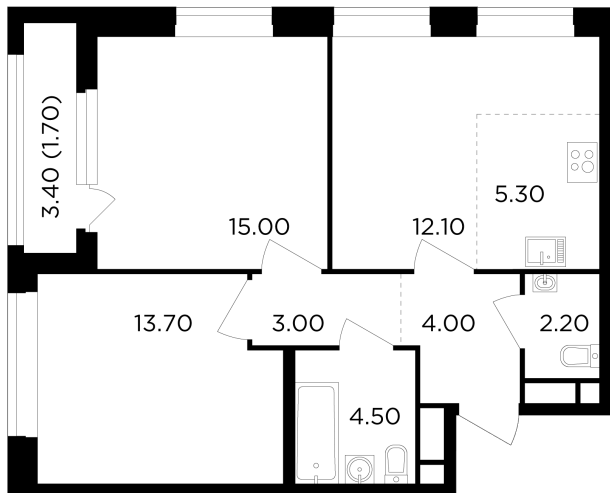

Планировка

С мебелью

+7 (495) 500-00-04

ingrad.ru

3-комн. квартира №39, 61.5м²

ЖК Филатов Луг,
Корпус 6, Секция 1, Этаж 7 из 12

14 440 000₽

234 715₽/м²

● м. «Саларьево»

Отделка

Без отделки

Ввод

IV квартал 2026

На этаже

На генплане

Квартира
на сайте