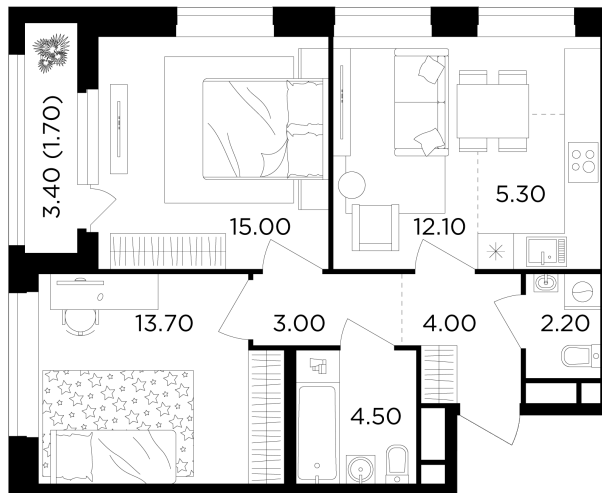

Планировка

С мебелью

+7 (495) 500-00-04

ingrad.ru

3-комн. квартира №39, 61.5м²

ЖК Филатов Луг,
Корпус 6, Секция 1, Этаж 7 из 12

14 440 000₽

234 715₽/м²

● м. «Саларьево»

Отделка

Без отделки

Ввод

IV квартал 2026

На этаже

На генплане

Квартира
на сайте