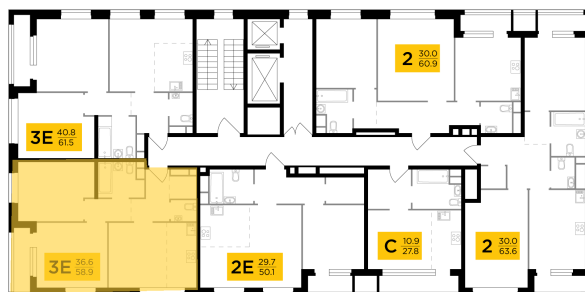

● М Саларьево

Отделка

Чистовая отделка

Ввод

IV квартал 2026

На этаже

На генплане

Квартира
на сайте