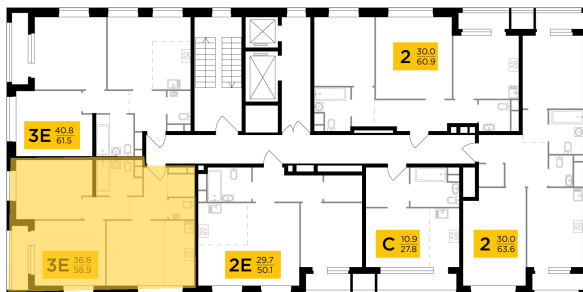

● м. «Саларьево»

Отделка

Без отделки

Ввод

IV квартал 2026

На этаже

На генплане

Квартира
на сайте