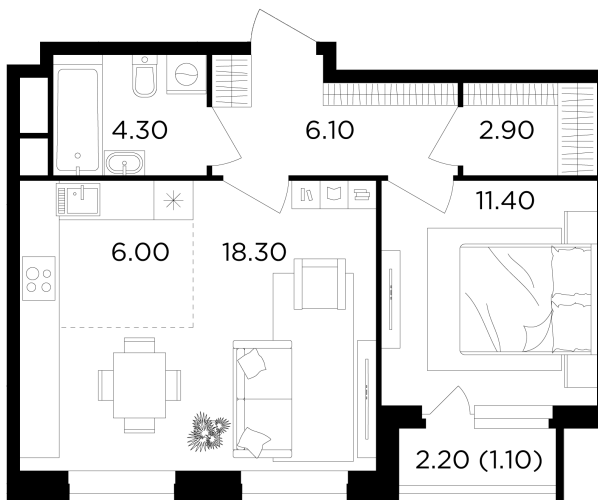

Планировка

С мебелью

+7 (495) 500-00-04

ingrad.ru

2-комн. квартира №37, 50.1м²

ЖК Филатов Луг,
Корпус 6, Секция 1, Этаж 7 из 12

12 380 000₽

247 046₽/м²

● м. «Саларьево»

Отделка

Без отделки

Ввод

IV квартал 2026

На этаже

На генплане

Квартира
на сайте