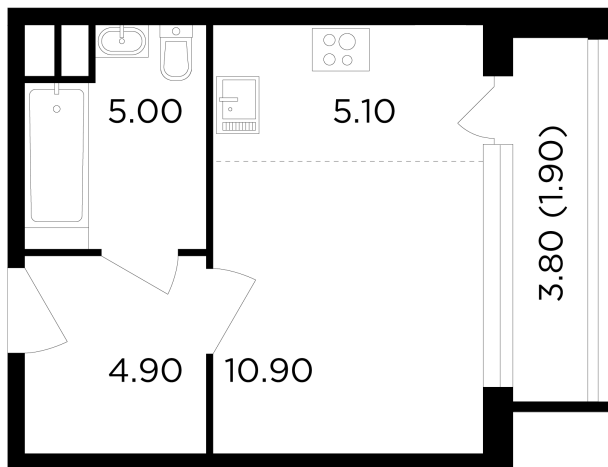

Планировка

С мебелью

+7 (495) 500-00-04

ingrad.ru

Студия №36, 27.8м²

ЖК Филатов Луг,
Корпус 6, Секция 1, Этаж 7 из 12

8 120 000₽

291 767₽/м²

● м. «Саларьево»

Отделка

Без отделки

Ввод

IV квартал 2026

На этаже

На генплане

Квартира
на сайте