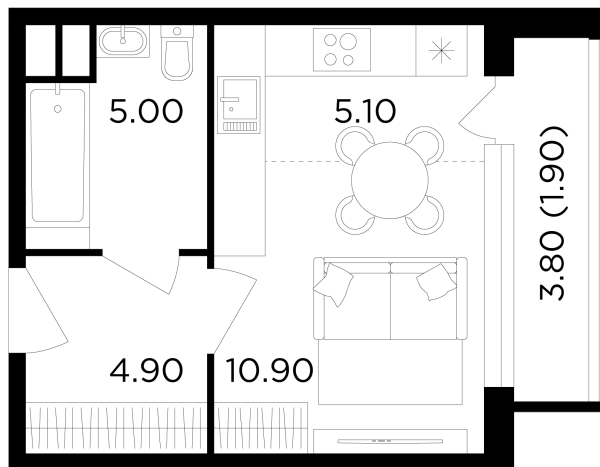

Планировка

С мебелью

+7 (495) 500-00-04

ingrad.ru

Студия №36, 27.8м²

ЖК Филатов Луг,
Корпус 6, Секция 1, Этаж 7 из 12

8 120 000₽

291 767₽/м²

● м. «Саларьево»

Отделка

Без отделки

Ввод

IV квартал 2026

На этаже

На генплане

Квартира
на сайте