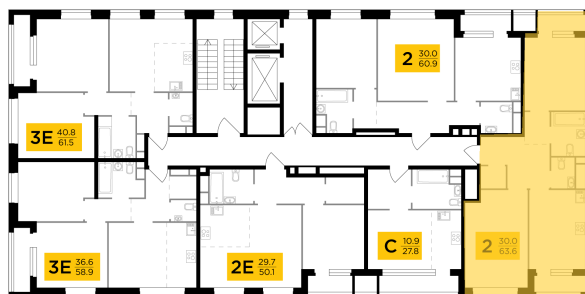

● м. «Саларьево»

Отделка

Без отделки

Ввод

IV квартал 2026

На этаже

На генплане

Квартира
на сайте