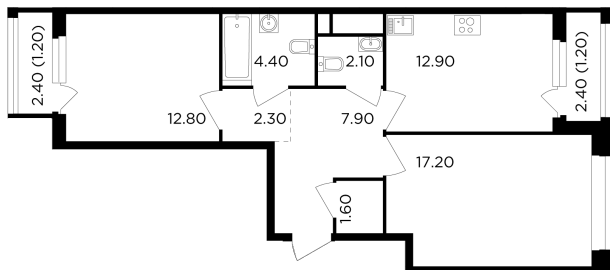

Планировка

С мебелью

+7 (495) 500-00-04

ingrad.ru

2-комн. квартира №35, 63.6м²

ЖК Филатов Луг,
Корпус 6, Секция 1, Этаж 7 из 12

14 630 000₽

229 888₽/м²

● м. «Саларьево»

Отделка

Без отделки

Ввод

IV квартал 2026

На этаже

На генплане

Квартира
на сайте