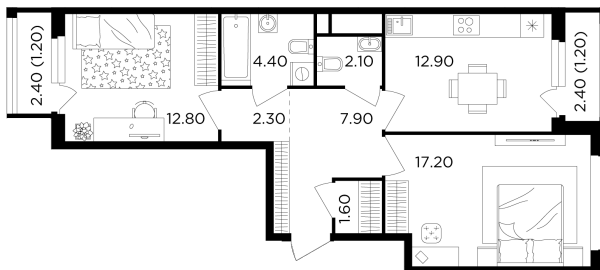

Планировка

С мебелью

+7 (495) 500-00-04

ingrad.ru

2-комн. квартира №35, 63.6м²

ЖК Филатов Луг,
Корпус 6, Секция 1, Этаж 7 из 12

14 630 000₽

229 888₽/м²

● м. «Саларьево»

Отделка

Без отделки

Ввод

IV квартал 2026

На этаже

На генплане

Квартира
на сайте