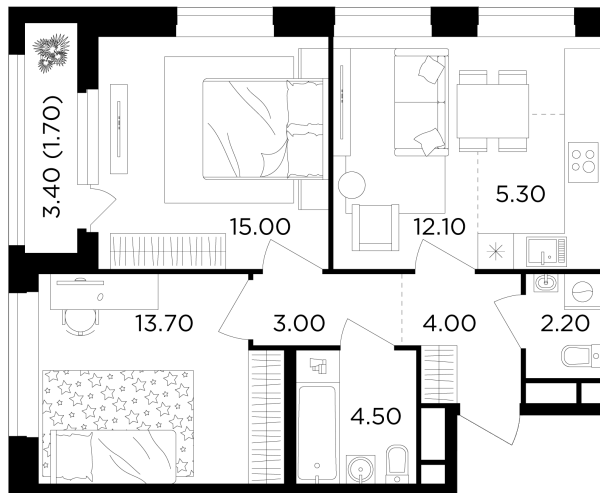

Планировка

С мебелью

+7 (495) 500-00-04

ingrad.ru

3-комн. квартира №33, 61.5м²

ЖК Филатов Луг,
Корпус 6, Секция 1, Этаж 6 из 12

14 400 000₽

234 130₽/м²

● м. «Саларьево»

Отделка

Без отделки

Ввод

IV квартал 2026

На этаже

На генплане

Квартира
на сайте