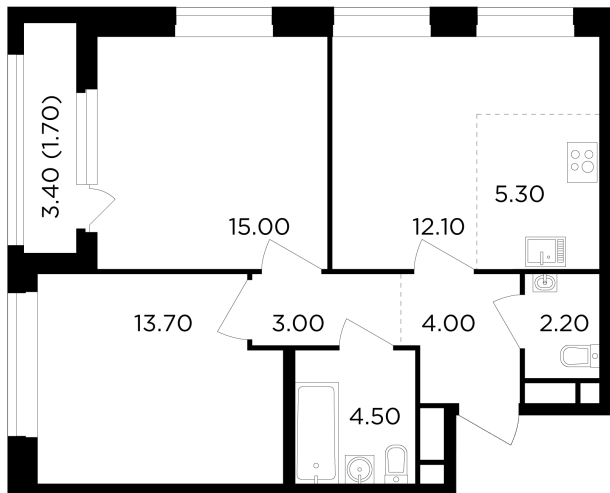

Планировка

С мебелью

+7 (495) 500-00-04

ingrad.ru

3-комн. квартира №33, 61.5м²

ЖК Филатов Луг,
Корпус 6, Секция 1, Этаж 6 из 12

14 400 000₽

234 130₽/м²

● м. «Саларьево»

Отделка

Без отделки

Ввод

IV квартал 2026

На этаже

На генплане

Квартира
на сайте