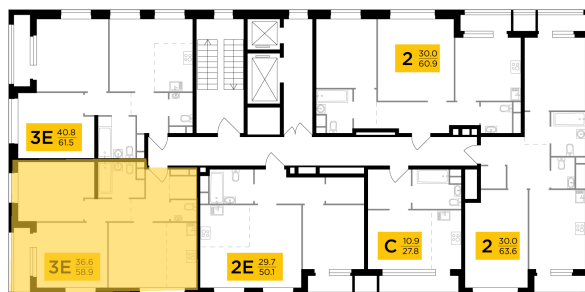

● м. «Саларьево»

Отделка

Без отделки

Ввод

IV квартал 2026

На этаже

На генплане

Квартира
на сайте