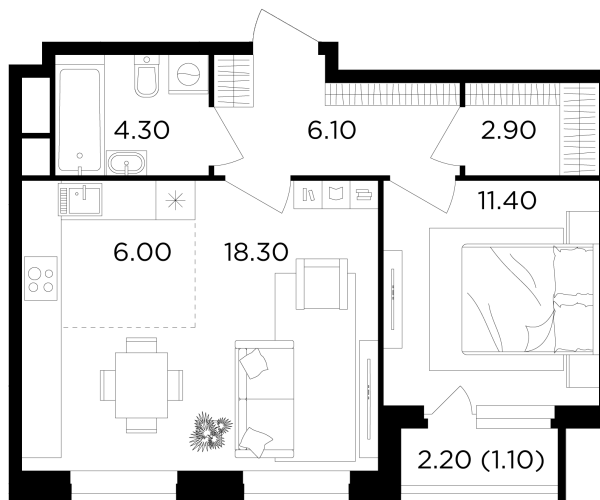

## Планировка

## С мебелью

+7 (495) 500-00-04

[ingrad.ru](http://ingrad.ru)

**2-комн. квартира №31, 50.1м<sup>2</sup>**

ЖК Филатов Луг,  
Корпус 6, Секция 1, Этаж 6 из 12

**12 350 000₽**

246 430₽/м<sup>2</sup>

● м. «Саларьево»