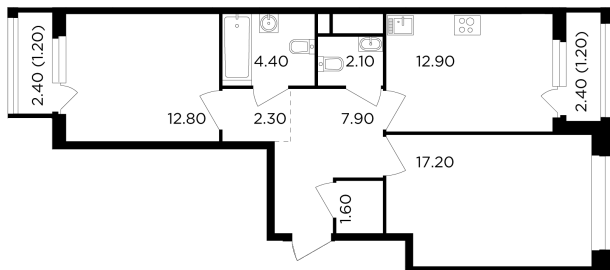

Планировка

С мебелью

+7 (495) 500-00-04

ingrad.ru

2-комн. квартира №29, 63.6м²

ЖК Филатов Луг,
Корпус 6, Секция 1, Этаж 6 из 12

14 590 000₽

229 315₽/м²

● м. «Саларьево»

Отделка

Без отделки

Ввод

IV квартал 2026

На этаже

На генплане

Квартира
на сайте