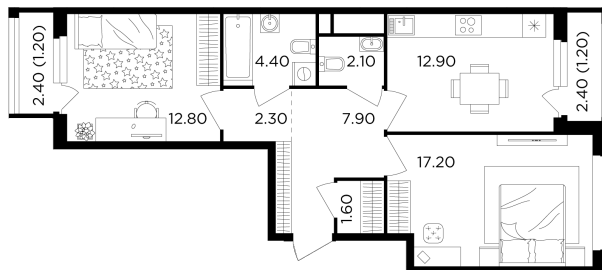

Планировка

С мебелью

+7 (495) 500-00-04

ingrad.ru

2-комн. квартира №29, 63.6м²

ЖК Филатов Луг,
Корпус 6, Секция 1, Этаж 6 из 12

14 590 000₽

229 315₽/м²

● м. «Саларьево»

Отделка

Без отделки

Ввод

IV квартал 2026

На этаже

На генплане

Квартира
на сайте