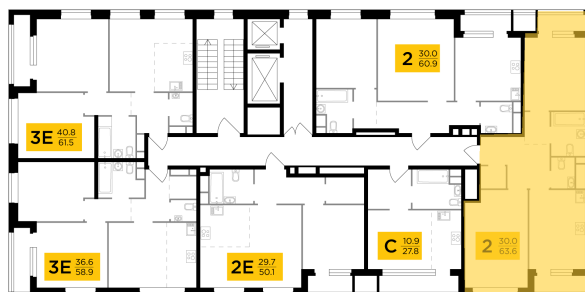

● м. «Саларьево»

Отделка

Без отделки

Ввод

IV квартал 2026

На этаже

На генплане

Квартира
на сайте