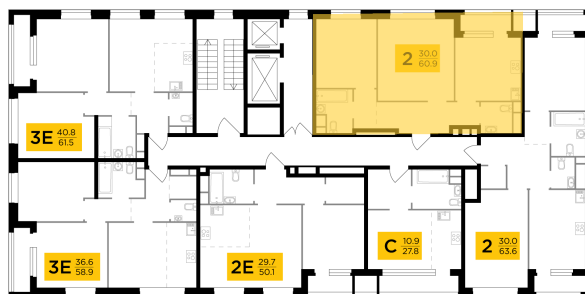

Планировка

С мебелью

+7 (495) 500-00-04

ingrad.ru

2-комн. квартира №28, 60.9м²

ЖК Филатов Луг,
Корпус 6, Секция 1, Этаж 6 из 12

15 919 713₽

261 407₽/м²

● М Саларьево

Отделка

Чистовая отделка

Ввод

IV квартал 2026

На этаже

На генплане

Квартира
на сайте