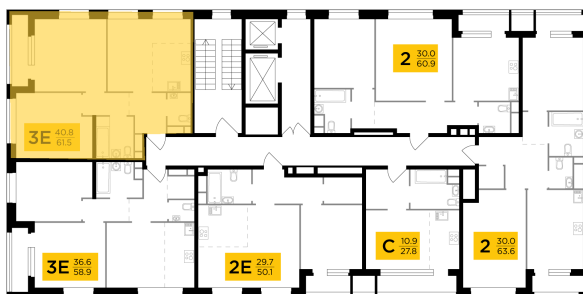

● м. «Саларьево»

Отделка

Без отделки

Ввод

IV квартал 2026

На этаже

На генплане

Квартира
на сайте