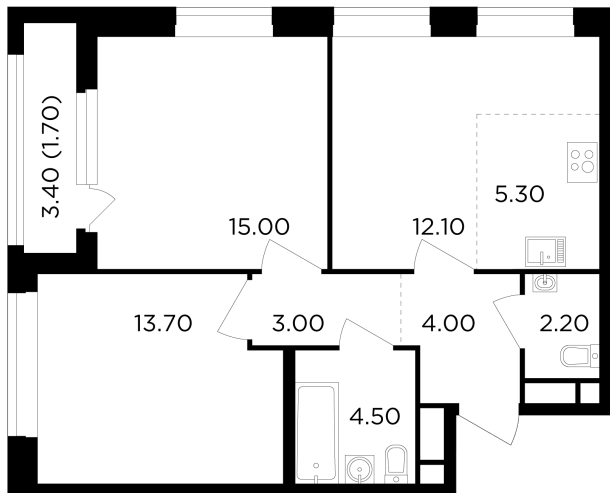

Планировка

С мебелью

+7 (495) 500-00-04

ingrad.ru

3-комн. квартира №27, 61.5м²

ЖК Филатов Луг,
Корпус 6, Секция 1, Этаж 5 из 12

14 370 000₽

233 544₽/м²

● м. «Саларьево»

Отделка

Без отделки

Ввод

IV квартал 2026

На этаже

На генплане

Квартира
на сайте