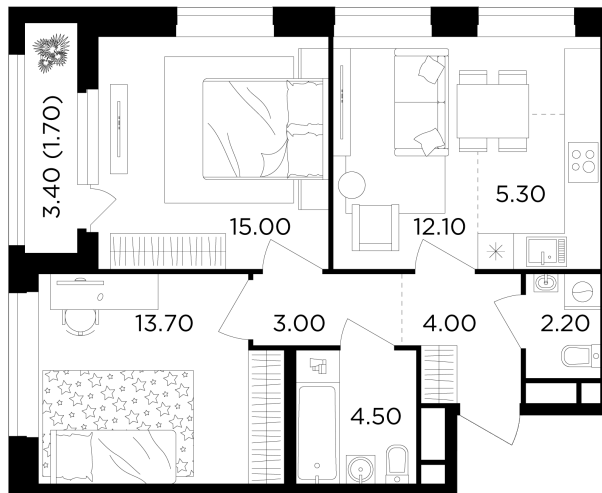

Планировка

С мебелью

+7 (495) 500-00-04

ingrad.ru

3-комн. квартира №27, 61.5м²

ЖК Филатов Луг,
Корпус 6, Секция 1, Этаж 5 из 12

14 370 000₽

233 544₽/м²

● м. «Саларьево»

Отделка

Без отделки

Ввод

IV квартал 2026

На этаже

На генплане

Квартира
на сайте