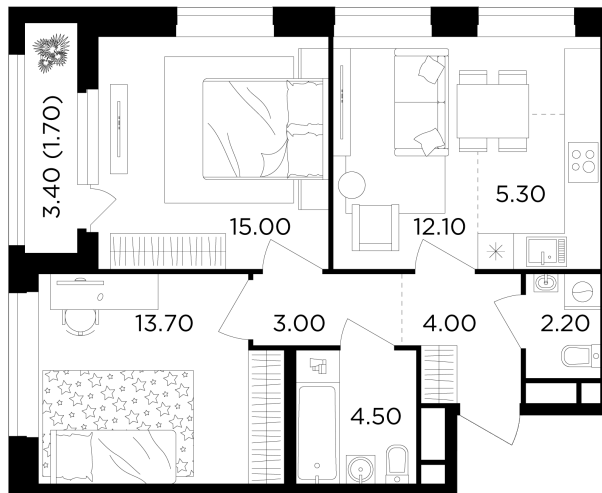

## Планировка

## С мебелью

+7 (495) 500-00-04

[ingrad.ru](http://ingrad.ru)

**3-комн. квартира №27, 61.5м<sup>2</sup>**

ЖК Филатов Луг,  
Корпус 6, Секция 1, Этаж 5 из 12

**16 635 978₽**

270 504₽/м<sup>2</sup>

● М Саларьево