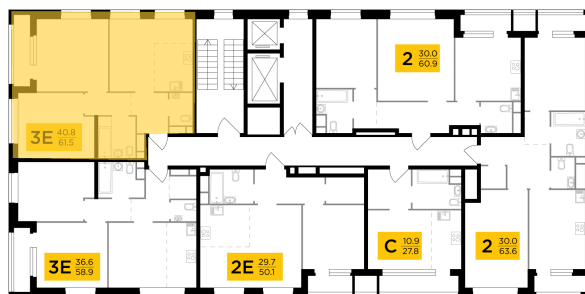

Планировка

С мебелью

+7 (495) 500-00-04

ingrad.ru

3-комн. квартира №27, 61.5м²

ЖК Филатов Луг,
Корпус 6, Секция 1, Этаж 5 из 12

16 635 978₽

270 504₽/м²

● М Саларьево

Отделка

Чистовая отделка

Ввод

IV квартал 2026

На этаже

На генплане

Квартира
на сайте