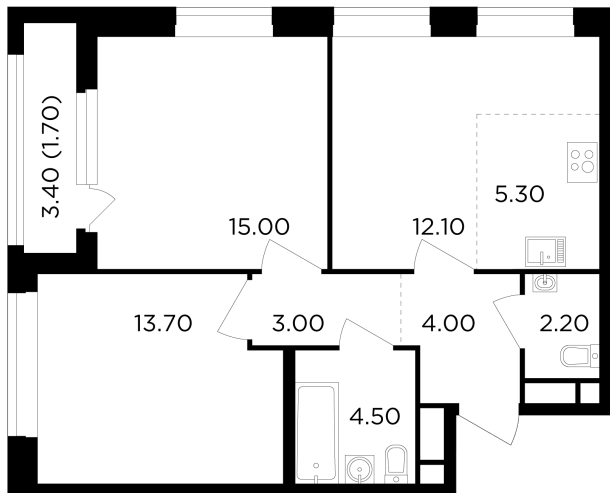

## С мебелью

+7 (495) 500-00-04

[ingrad.ru](http://ingrad.ru)

**3-комн. квартира №27, 61.5м<sup>2</sup>**

ЖК Филатов Луг,  
Корпус 6, Секция 1, Этаж 5 из 12

**16 635 978₽**

270 504₽/м<sup>2</sup>

● М Саларьево