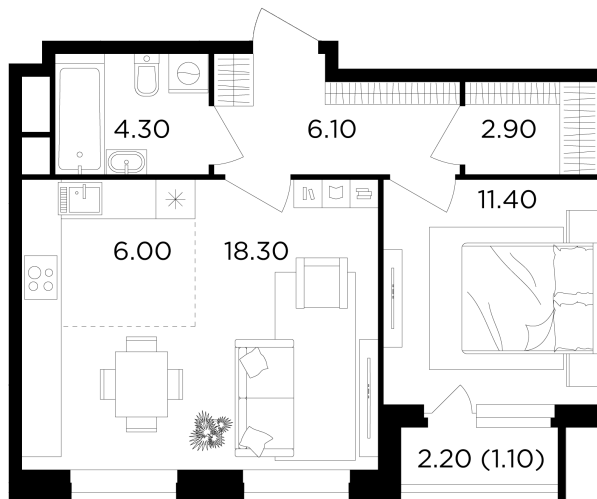

Планировка

С мебелью

+7 (495) 500-00-04

ingrad.ru

2-комн. квартира №25, 50.1м²

ЖК Филатов Луг,
Корпус 6, Секция 1, Этаж 5 из 12

13 836 618₽

276 180₽/м²

● Саларьево

Отделка

Чистовая отделка

Ввод

IV квартал 2026

На этаже

На генплане

Квартира
на сайте