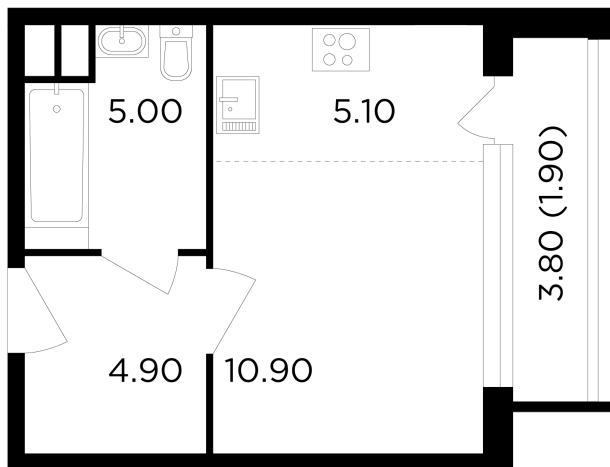

Планировка

С мебелью

+7 (495) 500-00-04

ingrad.ru

Студия №24, 27.8м²

ЖК Филатов Луг,
Корпус 6, Секция 1, Этаж 5 из 12

8 080 000₽

290 306₽/м²

● м. «Саларьево»

Отделка

Без отделки

Ввод

IV квартал 2026

На этаже

На генплане

Квартира
на сайте