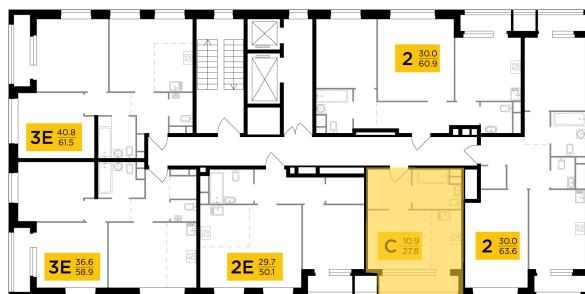

● м. «Саларьево»

Отделка

Без отделки

Ввод

IV квартал 2026

На этаже

На генплане

Квартира
на сайте