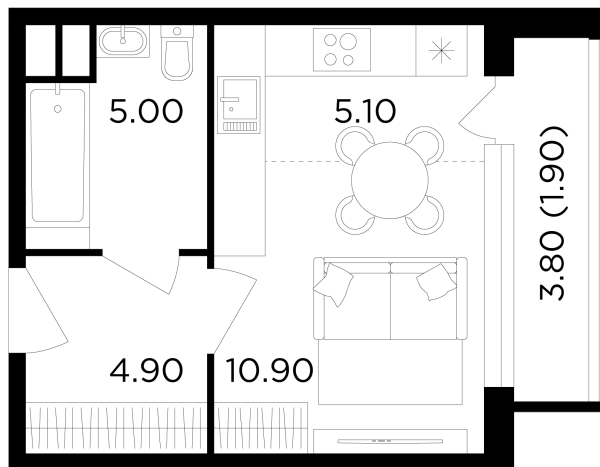

Планировка

С мебелью

+7 (495) 500-00-04

ingrad.ru

Студия №24, 27.8м²

ЖК Филатов Луг,
Корпус 6, Секция 1, Этаж 5 из 12

8 080 000₽

290 306₽/м²

● м. «Саларьево»

Отделка

Без отделки

Ввод

IV квартал 2026

На этаже

На генплане

Квартира
на сайте