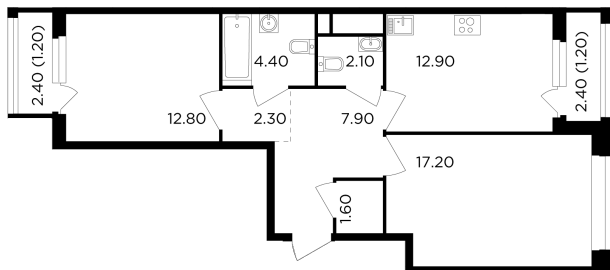

## С мебелью

+7 (495) 500-00-04

[ingrad.ru](http://ingrad.ru)

**2-комн. квартира №23, 63.6м<sup>2</sup>**

ЖК Филатов Луг,  
Корпус 6, Секция 1, Этаж 5 из 12

**15 060 000₽**

236 745₽/м<sup>2</sup>

● м. «Саларьево»