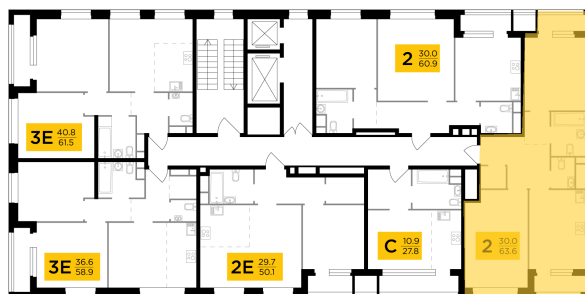

Планировка

С мебелью

+7 (495) 500-00-04

ingrad.ru

2-комн. квартира №23, 63.6м²

ЖК Филатов Луг,
Корпус 6, Секция 1, Этаж 5 из 12

15 060 000₽

236 745₽/м²

● м. «Саларьево»

Отделка

Без отделки

Ввод

IV квартал 2026

На этаже

На генплане

Квартира
на сайте