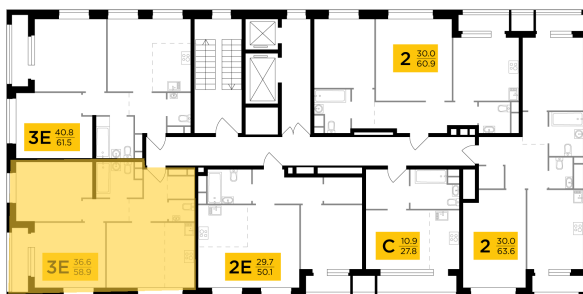

Планировка

С мебелью

+7 (495) 500-00-04

ingrad.ru

3-комн. квартира №20, 58.9м²

ЖК Филатов Луг,
Корпус 6, Секция 1, Этаж 4 из 12

13 830 000₽

234 742₽/м²

● м. «Саларьево»

Отделка

Без отделки

Ввод

IV квартал 2026

На этаже

На генплане

Квартира
на сайте