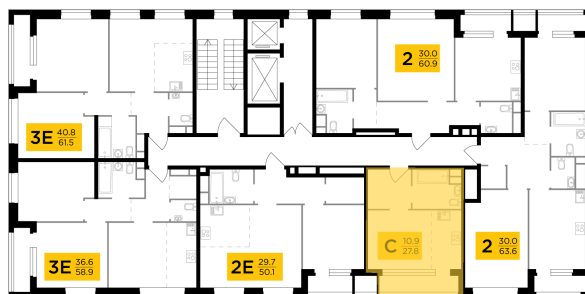

Планировка

С мебелью

+7 (495) 500-00-04

ingrad.ru

Студия №18, 27.8м²

ЖК Филатов Луг,
Корпус 6, Секция 1, Этаж 4 из 12

8 060 000₽

289 576₽/м²

● м. «Саларьево»

Отделка

Без отделки

Ввод

IV квартал 2026

На этаже

На генплане

Квартира
на сайте