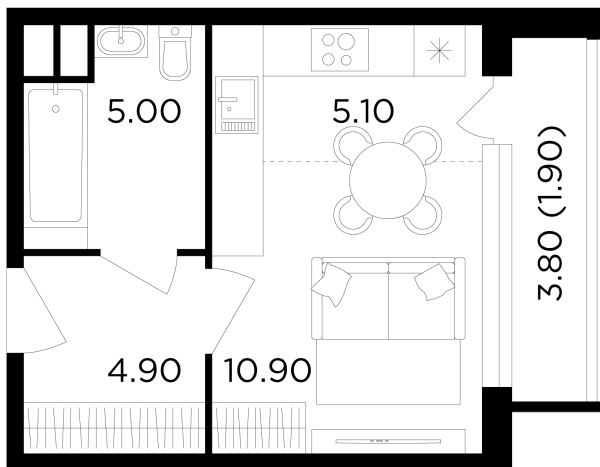

## Планировка

## С мебелью

+7 (495) 500-00-04

[ingrad.ru](http://ingrad.ru)

**Студия №18, 27.8м<sup>2</sup>**

ЖК Филатов Луг,  
Корпус 6, Секция 1, Этаж 4 из 12

**8 060 000₽**

289 576₽/м<sup>2</sup>

● м. «Саларьево»