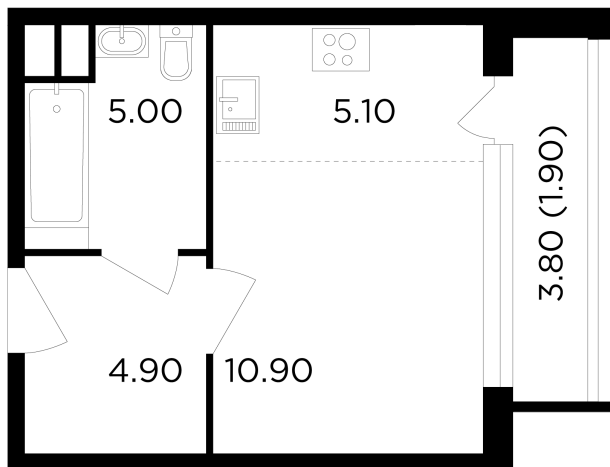

## С мебелью

+7 (495) 500-00-04

[ingrad.ru](http://ingrad.ru)

**Студия №18, 27.8м<sup>2</sup>**

ЖК Филатов Луг,  
Корпус 6, Секция 1, Этаж 4 из 12

**8 060 000₽**

289 576₽/м<sup>2</sup>

● м. «Саларьево»