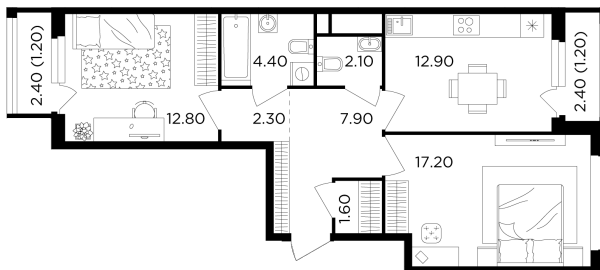

Планировка

С мебелью

+7 (495) 500-00-04

ingrad.ru

2-комн. квартира №17, 63.6м²

ЖК Филатов Луг,
Корпус 6, Секция 1, Этаж 4 из 12

16 862 520₽

265 134₽/м²

● М Саларьево

Отделка

Чистовая отделка

Ввод

IV квартал 2026

На этаже

На генплане

Квартира
на сайте