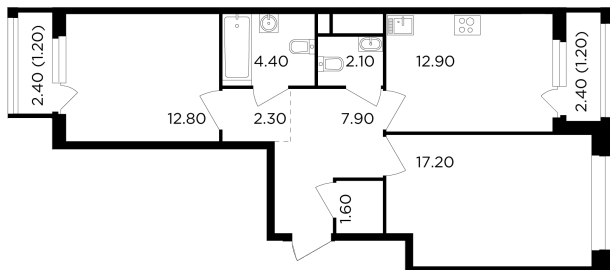

Планировка

С мебелью

+7 (495) 500-00-04

ingrad.ru

2-комн. квартира №17, 63.6м²

ЖК Филатов Луг,
Корпус 6, Секция 1, Этаж 4 из 12

16 862 520₽

265 134₽/м²

● М Саларьево

Отделка

Чистовая отделка

Ввод

IV квартал 2026

На этаже

На генплане

Квартира
на сайте