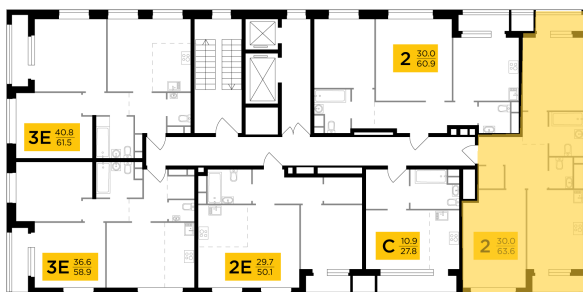

● М Саларьево

Отделка

Чистовая отделка

Ввод

IV квартал 2026

На этаже

На генплане

Квартира
на сайте