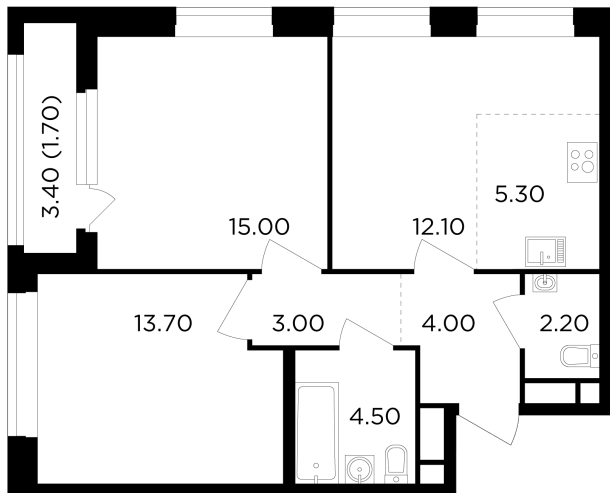

Планировка

С мебелью

+7 (495) 500-00-04

ingrad.ru

3-комн. квартира №15, 61.5м²

ЖК Филатов Луг,
Корпус 6, Секция 1, Этаж 3 из 12

14 300 000₽

232 372₽/м²

● м. «Саларьево»

Отделка

Без отделки

Ввод

IV квартал 2026

На этаже

На генплане

Квартира
на сайте