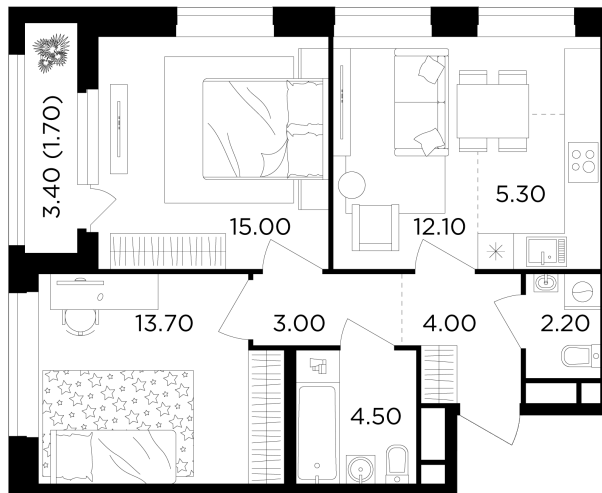

Планировка

С мебелью

+7 (495) 500-00-04

ingrad.ru

3-комн. квартира №15, 61.5м²

ЖК Филатов Луг,
Корпус 6, Секция 1, Этаж 3 из 12

14 300 000₽

232 372₽/м²

● м. «Саларьево»

Отделка

Без отделки

Ввод

IV квартал 2026

На этаже

На генплане

Квартира
на сайте