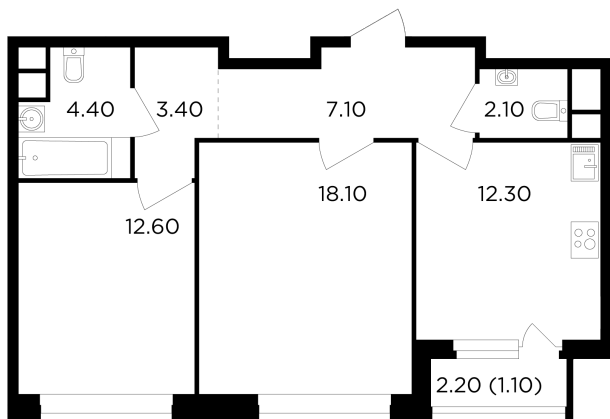

## С мебелью

+7 (495) 500-00-04

[ingrad.ru](http://ingrad.ru)

**3-комн. квартира №14, 58.9м<sup>2</sup>**

ЖК Филатов Луг,  
Корпус 6, Секция 1, Этаж 3 из 12

**13 800 000₽**

234 152₽/м<sup>2</sup>

● м. «Саларьево»