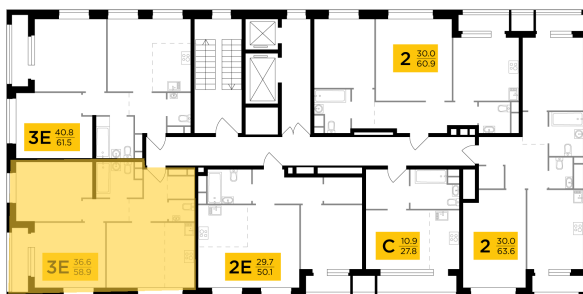

Планировка

С мебелью

+7 (495) 500-00-04

ingrad.ru

3-комн. квартира №14, 58.9м²

ЖК Филатов Луг,
Корпус 6, Секция 1, Этаж 3 из 12

13 800 000₽

234 152₽/м²

● м. «Саларьево»

Отделка

Без отделки

Ввод

IV квартал 2026

На этаже

На генплане

Квартира
на сайте