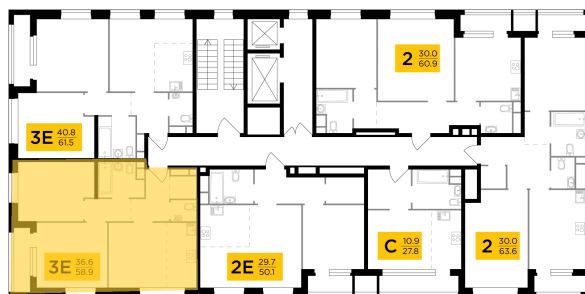

Планировка

С мебелью

+7 (495) 500-00-04

ingrad.ru

3-комн. квартира №14, 58.9м²

ЖК Филатов Луг,
Корпус 6, Секция 1, Этаж 3 из 12

15 968 411₽

271 111₽/м²

● М Саларьево

Отделка

Чистовая отделка

Ввод

IV квартал 2026

На этаже

На генплане

Квартира
на сайте