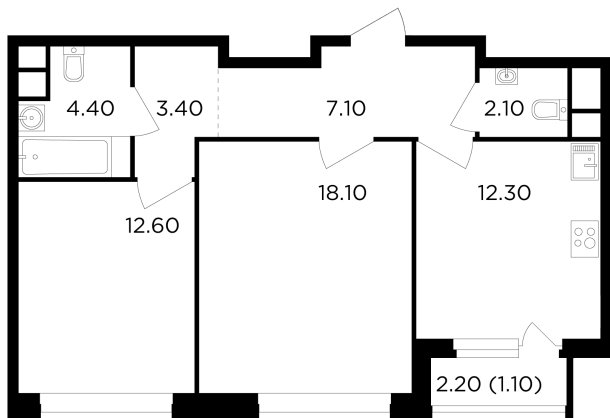

## С мебелью

+7 (495) 500-00-04

[ingrad.ru](http://ingrad.ru)

**3-комн. квартира №14, 58.9м<sup>2</sup>**

ЖК Филатов Луг,  
Корпус 6, Секция 1, Этаж 3 из 12

**15 968 411₽**

271 111₽/м<sup>2</sup>

● М Саларьево