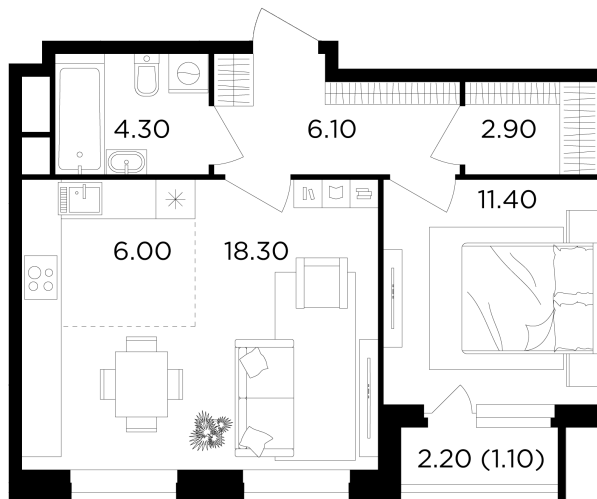

Планировка

С мебелью

+7 (495) 500-00-04

ingrad.ru

2-комн. квартира №13, 50.1м²

ЖК Филатов Луг,
Корпус 6, Секция 1, Этаж 3 из 12

13 823 336₽

275 915₽/м²

● М Саларьево

Отделка

Чистовая отделка

Ввод

IV квартал 2026

На этаже

На генплане

Квартира
на сайте