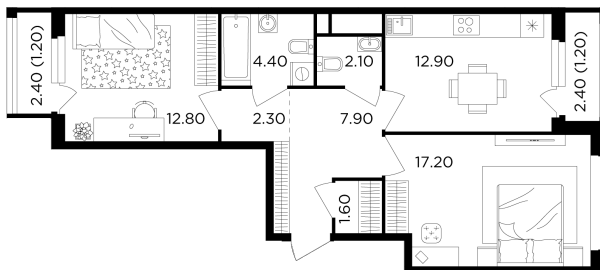

Планировка

С мебелью

+7 (495) 500-00-04

ingrad.ru

2-комн. квартира №11, 63.6м²

ЖК Филатов Луг,
Корпус 6, Секция 1, Этаж 3 из 12

14 480 000₽

227 593₽/м²

● м. «Саларьево»

Отделка

Без отделки

Ввод

IV квартал 2026

На этаже

На генплане

Квартира
на сайте