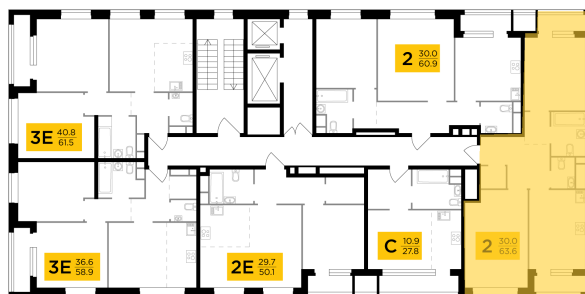

Планировка

С мебелью

+7 (495) 500-00-04

ingrad.ru

2-комн. квартира №11, 63.6м²

ЖК Филатов Луг,
Корпус 6, Секция 1, Этаж 3 из 12

14 480 000₽

227 593₽/м²

● м. «Саларьево»

Отделка

Без отделки

Ввод

IV квартал 2026

На этаже

На генплане

Квартира
на сайте