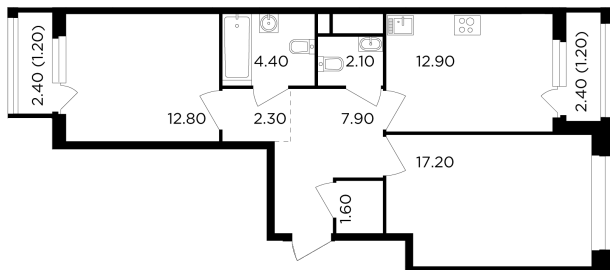

Планировка

С мебелью

+7 (495) 500-00-04

ingrad.ru

2-комн. квартира №11, 63.6м²

ЖК Филатов Луг,
Корпус 6, Секция 1, Этаж 3 из 12

14 480 000₽

227 593₽/м²

● м. «Саларьево»

Отделка

Без отделки

Ввод

IV квартал 2026

На этаже

На генплане

Квартира
на сайте