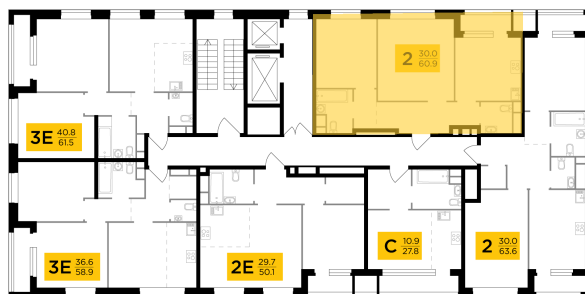

Планировка

С мебелью

+7 (495) 500-00-04

ingrad.ru

2-комн. квартира №10, 60.9м²

ЖК Филатов Луг,
Корпус 6, Секция 1, Этаж 3 из 12

15 756 371₽

258 725₽/м²

● Саларьево

Отделка

Чистовая отделка

Ввод

IV квартал 2026

На этаже

На генплане

Квартира
на сайте