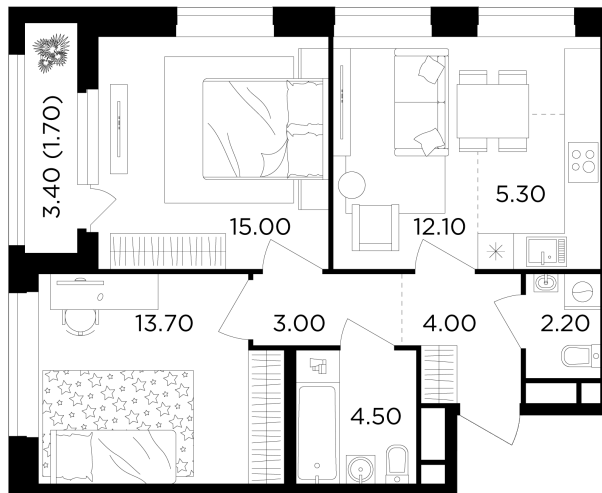

Планировка

С мебелью

+7 (495) 500-00-04

ingrad.ru

3-комн. квартира №9, 61.5м²

ЖК Филатов Луг,
Корпус 6, Секция 1, Этаж 2 из 12

13 860 000₽

225 343₽/м²

● м. «Саларьево»

Отделка

Без отделки

Ввод

IV квартал 2026

На этаже

На генплане

Квартира
на сайте