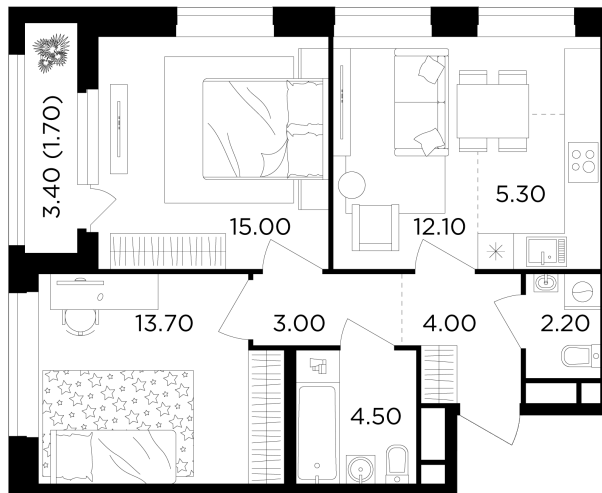

## Планировка

## С мебелью

+7 (495) 500-00-04

[ingrad.ru](http://ingrad.ru)

**3-комн. квартира №9, 61.5м<sup>2</sup>**

ЖК Филатов Луг,  
Корпус 6, Секция 1, Этаж 2 из 12

**16 132 243₽**

262 313₽/м<sup>2</sup>

● М Саларьево