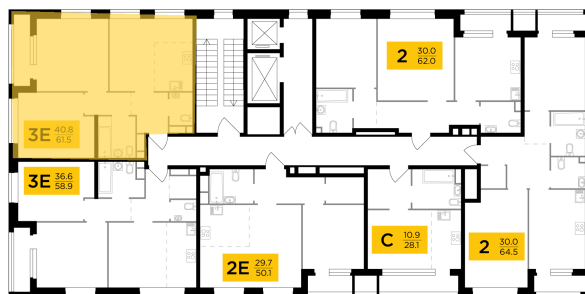

● м. «Саларьево»

Отделка

Без отделки

Ввод

IV квартал 2026

На этаже

На генплане

Квартира
на сайте