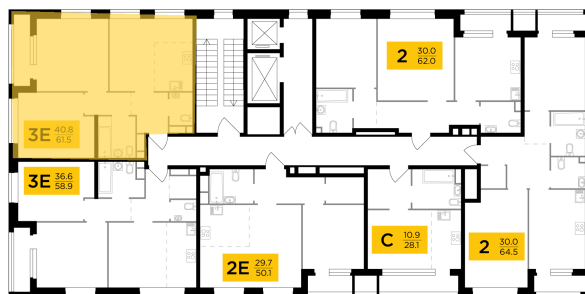

## С мебелью

+7 (495) 500-00-04

[ingrad.ru](http://ingrad.ru)

**3-комн. квартира №9, 61.5м<sup>2</sup>**

ЖК Филатов Луг,  
Корпус 6, Секция 1, Этаж 2 из 12

**16 132 243₽**

262 313₽/м<sup>2</sup>

● М Саларьево