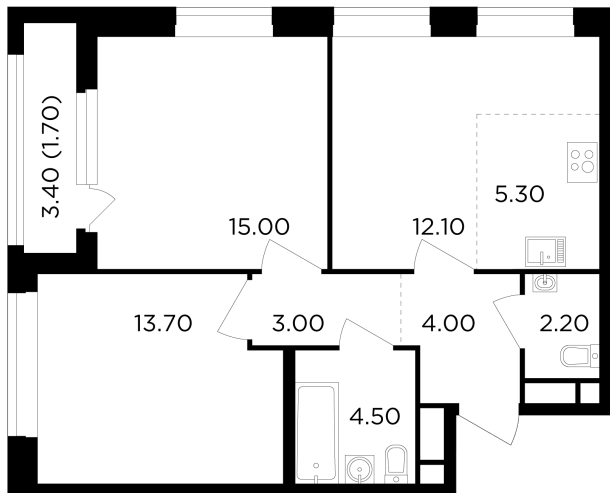

Планировка

С мебелью

+7 (495) 500-00-04

ingrad.ru

3-комн. квартира №9, 61.5м²

ЖК Филатов Луг,
Корпус 6, Секция 1, Этаж 2 из 12

13 860 000₽

225 343₽/м²

● м. «Саларьево»

Отделка

Без отделки

Ввод

IV квартал 2026

На этаже

На генплане

Квартира
на сайте