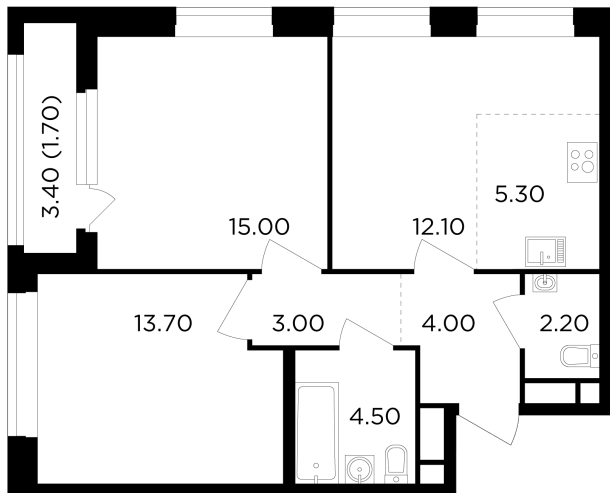

Планировка