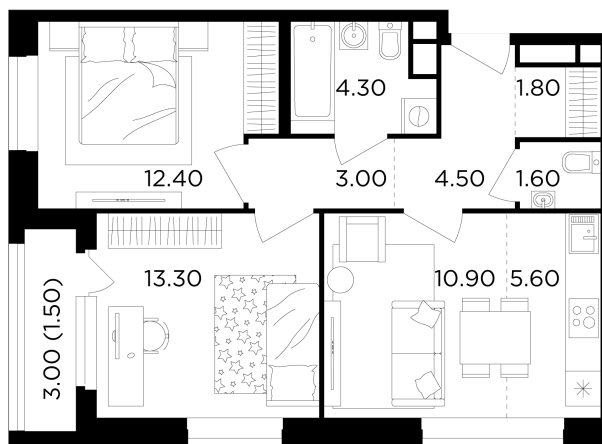

## Планировка

## С мебелью

+7 (495) 500-00-04

[ingrad.ru](http://ingrad.ru)

**3-комн. квартира №8, 58.9м<sup>2</sup>**

ЖК Филатов Луг,  
Корпус 6, Секция 1, Этаж 2 из 12

**13 380 000₽**

227 067₽/м<sup>2</sup>

● м. «Саларьево»