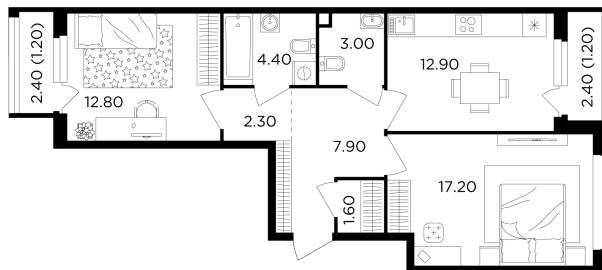

## Планировка

## С мебелью

+7 (495) 500-00-04

[ingrad.ru](http://ingrad.ru)

**2-комн. квартира №5, 64.5м<sup>2</sup>**

ЖК Филатов Луг,  
Корпус 6, Секция 1, Этаж 2 из 12

**14 220 000₽**

220 344₽/м<sup>2</sup>

● м. «Саларьево»