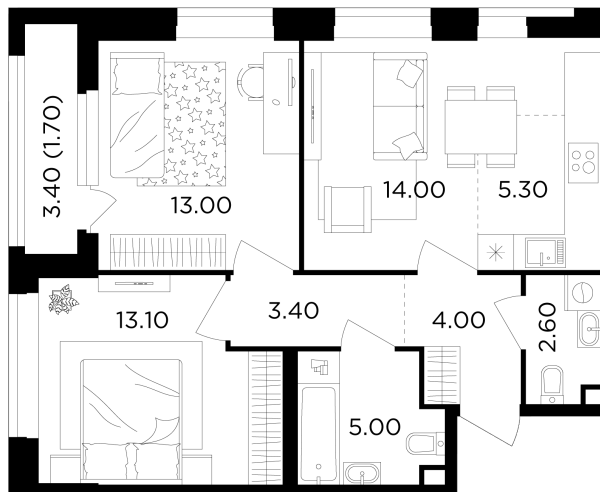

Планировка

С мебелью

+7 (495) 500-00-04

ingrad.ru

3-комн. квартира №3, 62.1м²

ЖК Филатов Луг,
Корпус 6, Секция 1, Этаж 1 из 12

14 120 000₽

227 371₽/м²

● м. «Саларьево»

Отделка

Без отделки

Ввод

IV квартал 2026

На этаже

На генплане

Квартира
на сайте