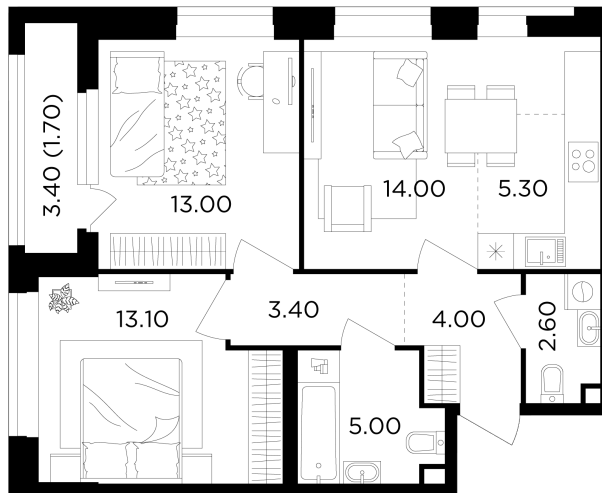

Планировка

С мебелью

+7 (495) 500-00-04

ingrad.ru

3-комн. квартира №3, 62.1м²

ЖК Филатов Луг,
Корпус 6, Секция 1, Этаж 1 из 12

16 113 260₽

259 473₽/м²

● Саларьево

Отделка

Чистовая отделка

Ввод

IV квартал 2026

На этаже

На генплане

Квартира
на сайте