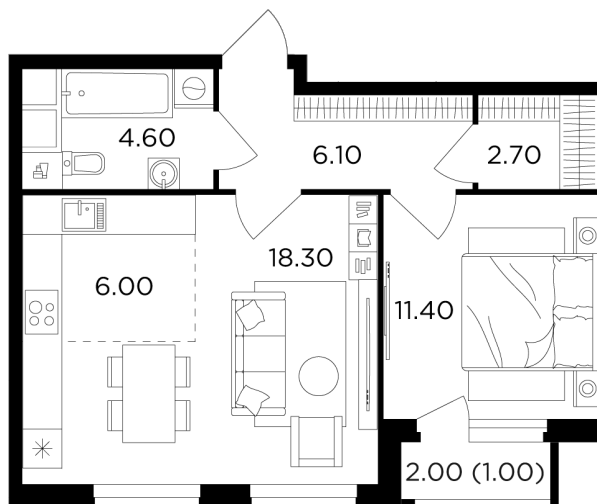

## Планировка

## С мебелью

+7 (495) 500-00-04

[ingrad.ru](http://ingrad.ru)

**2-комн. квартира №303, 50.1м<sup>2</sup>**

ЖК Филатов Луг,  
Корпус 5, Секция 2, Этаж 20 из 20

**13 230 000₽**

263 995₽/м<sup>2</sup>

● м. «Саларьево»