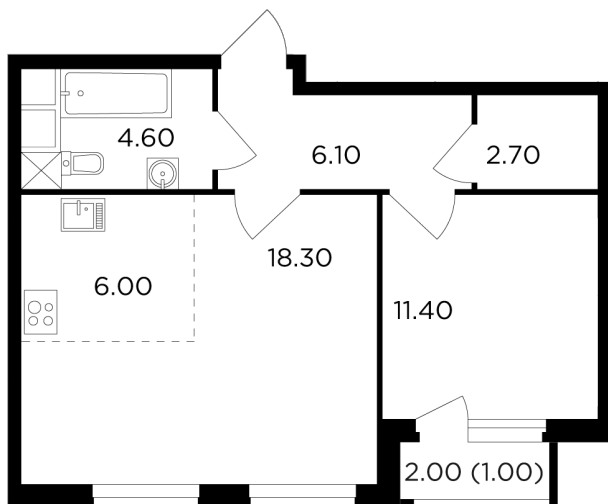

## Планировка

## С мебелью

+7 (495) 500-00-04

[ingrad.ru](http://ingrad.ru)

**2-комн. квартира №303, 50.1м<sup>2</sup>**

ЖК Филатов Луг,  
Корпус 5, Секция 2, Этаж 20 из 20

**13 230 000₽**

263 995₽/м<sup>2</sup>

● м. «Саларьево»