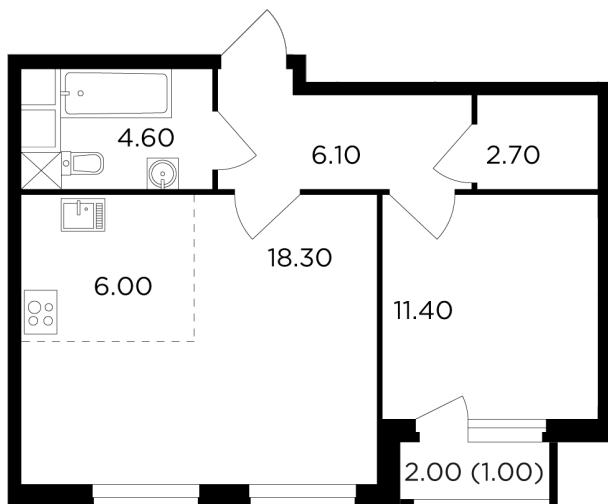

Планировка

С мебелью

+7 (495) 500-00-04

ingrad.ru

2-комн. квартира №303, 50.1м²

ЖК Филатов Луг,
Корпус 5, Секция 2, Этаж 20 из 20

13 168 391₽

262 842₽/м²

● М Саларьево

Отделка

Без отделки

Ввод

II квартал 2026

На этаже

На генплане

Квартира
на сайте