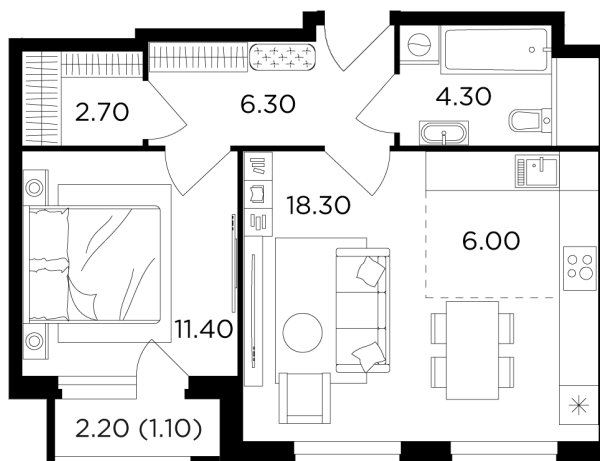

Планировка

С мебелью

+7 (495) 500-00-04

ingrad.ru

2-комн. квартира №302, 50.1м²

ЖК Филатов Луг,
Корпус 5, Секция 2, Этаж 20 из 20

13 168 391₽

262 842₽/м²

● М Саларьево

Отделка

Без отделки

Ввод

II квартал 2026

На этаже

На генплане

Квартира
на сайте