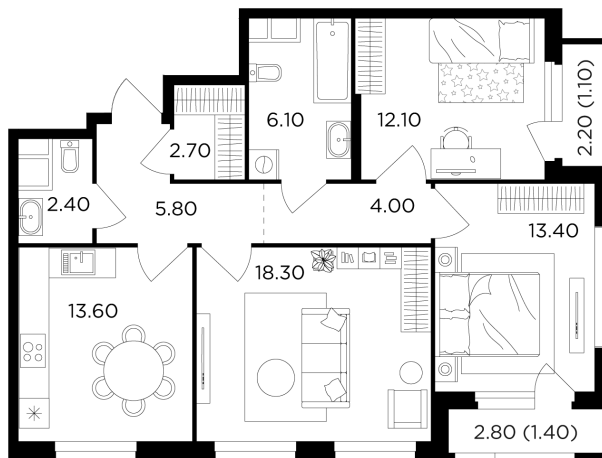

## Планировка

## С мебелью

+7 (495) 500-00-04

[ingrad.ru](http://ingrad.ru)

**3-комн. квартира №301, 80.7м<sup>2</sup>**

ЖК Филатов Луг,  
Корпус 5, Секция 2, Этаж 20 из 20

**17 960 000₽**

222 453₽/м<sup>2</sup>

● м. «Саларьево»