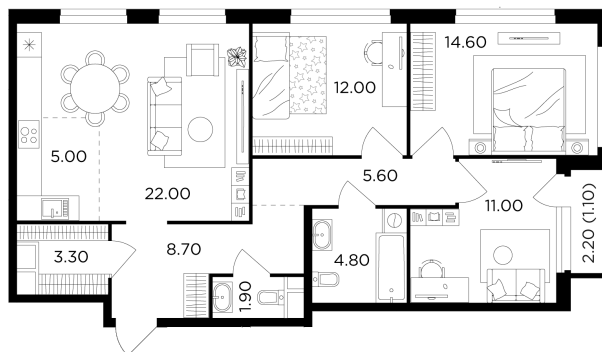

Планировка

С мебелью

+7 (495) 500-00-04

ingrad.ru

4-комн. квартира №300, 89.9м²

ЖК Филатов Луг,
Корпус 5, Секция 2, Этаж 20 из 20

19 824 588₽

220 518₽/м²

● М Саларьево

Отделка

Без отделки

Ввод

II квартал 2026

На этаже

На генплане

Квартира
на сайте