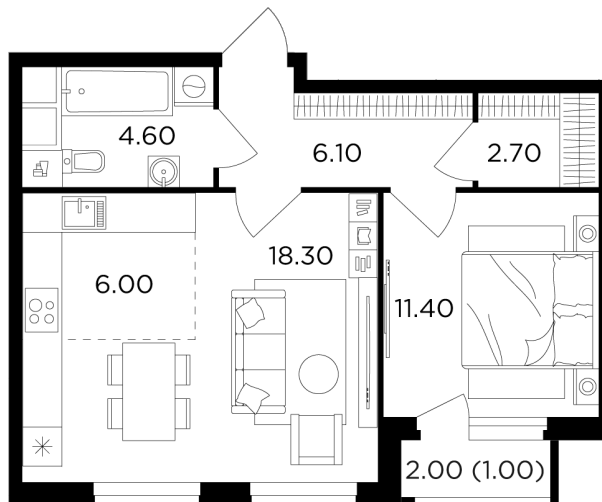

## Планировка

## С мебелью

+7 (495) 500-00-04

[ingrad.ru](http://ingrad.ru)

**2-комн. квартира №296, 50.1м<sup>2</sup>**

ЖК Филатов Луг,  
Корпус 5, Секция 2, Этаж 19 из 20

**13 430 000₽**

267 904₽/м<sup>2</sup>

● м. «Саларьево»