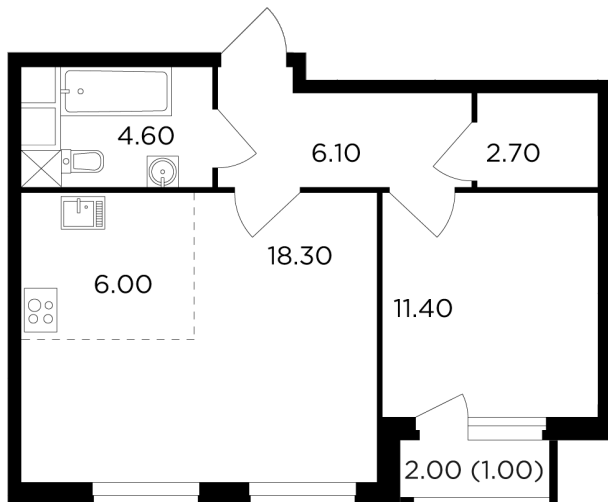

## Планировка

## С мебелью

+7 (495) 500-00-04

[ingrad.ru](http://ingrad.ru)

**2-комн. квартира №296, 50.1м<sup>2</sup>**

ЖК Филатов Луг,  
Корпус 5, Секция 2, Этаж 19 из 20

**13 430 000₽**

267 904₽/м<sup>2</sup>

● м. «Саларьево»