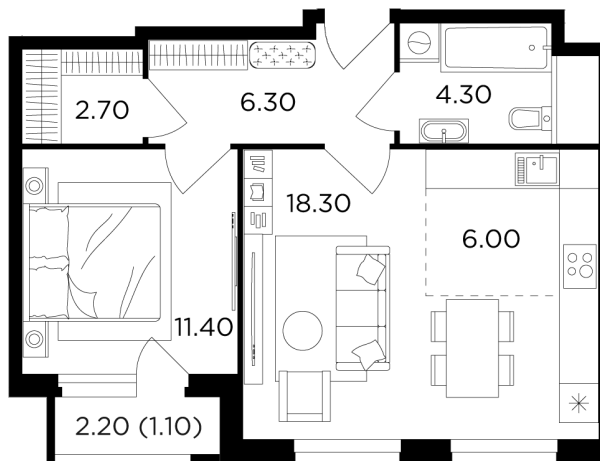

## Планировка

## С мебелью

+7 (495) 500-00-04

[ingrad.ru](http://ingrad.ru)

**2-комн. квартира №295, 50.1м<sup>2</sup>**

ЖК Филатов Луг,  
Корпус 5, Секция 2, Этаж 19 из 20

**13 200 000₽**

263 348₽/м<sup>2</sup>

● м. «Саларьево»