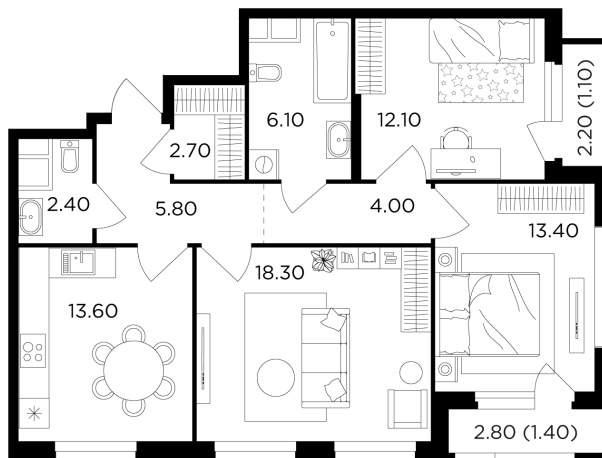

Планировка

С мебелью

+7 (495) 500-00-04

ingrad.ru

3-комн. квартира №294, 80.7м²

ЖК Филатов Луг,
Корпус 5, Секция 2, Этаж 19 из 20

17 910 000₽

221 908₽/м²

● м. «Саларьево»

Отделка

Без отделки

Ввод

II квартал 2026

На этаже

На генплане

Квартира
на сайте