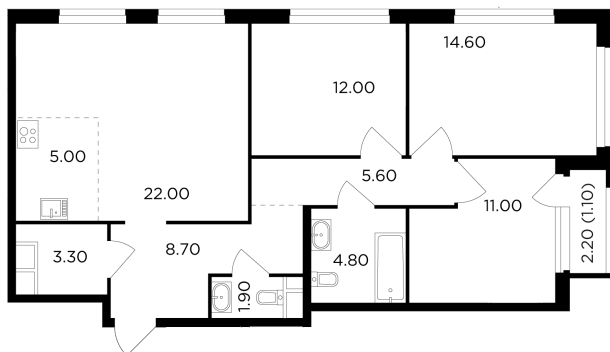

Планировка

С мебелью

+7 (495) 500-00-04

ingrad.ru

4-комн. квартира №293, 89.9м²

ЖК Филатов Луг,
Корпус 5, Секция 2, Этаж 19 из 20

19 820 000₽

220 375₽/м²

● м. «Саларьево»

Отделка

Без отделки

Ввод

II квартал 2026

На этаже

На генплане

Квартира
на сайте