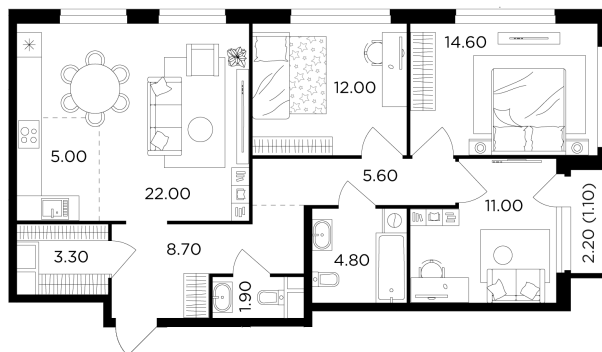

Планировка

С мебелью

+7 (495) 500-00-04

ingrad.ru

4-комн. квартира №293, 89.9м²

ЖК Филатов Луг,
Корпус 5, Секция 2, Этаж 19 из 20

19 820 000₽

220 375₽/м²

● м. «Саларьево»

Отделка

Без отделки

Ввод

II квартал 2026

На этаже

На генплане

Квартира
на сайте