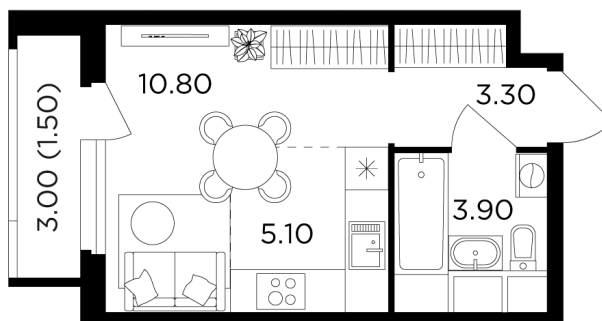

Планировка

С мебелью

+7 (495) 500-00-04

ingrad.ru

Студия №292, 24.6м²

ЖК Филатов Луг,
Корпус 5, Секция 2, Этаж 19 из 20

7 742 014₽

314 716₽/м²

● М Саларьево

Отделка

Без отделки

Ввод

II квартал 2026

На этаже

На генплане

Квартира
на сайте