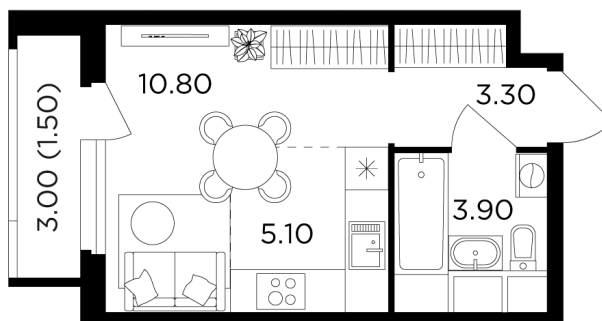

Планировка

С мебелью

+7 (495) 500-00-04

ingrad.ru

Студия №292, 24.6м²

ЖК Филатов Луг,
Корпус 5, Секция 2, Этаж 19 из 20

7 850 110₽

319 110₽/м²

● М Саларьево

Отделка

Без отделки

Ввод

II квартал 2026

На этаже

На генплане

Квартира
на сайте