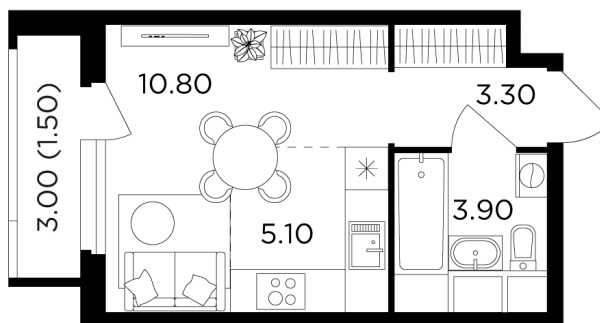

Планировка

С мебелью

+7 (495) 500-00-04

ingrad.ru

Студия №292, 24.6м²

ЖК Филатов луг,
Корпус 5, Секция 2, Этаж 19 из 20

7 260 000₽

295 122₽/м²

● м. «Филатов Луг»

Отделка

Без отделки

Ввод

II квартал 2026

Лоджия

На этаже

На генплане