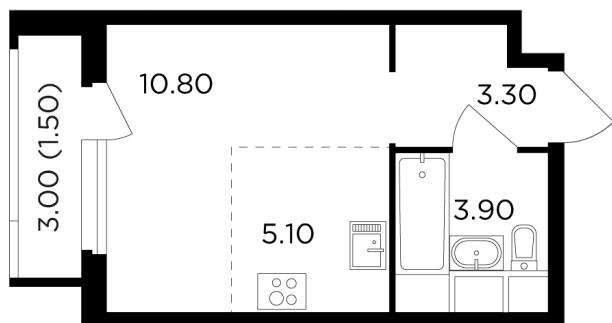

Планировка

С мебелью

+7 (495) 500-00-04

ingrad.ru

Студия №292, 24.6м²

ЖК Филатов луг,
Корпус 5, Секция 2, Этаж 19 из 20

7 260 000₽

295 122₽/м²

● м. «Филатов Луг»

Отделка

Без отделки

Ввод

II квартал 2026

Лоджия

На этаже

На генплане