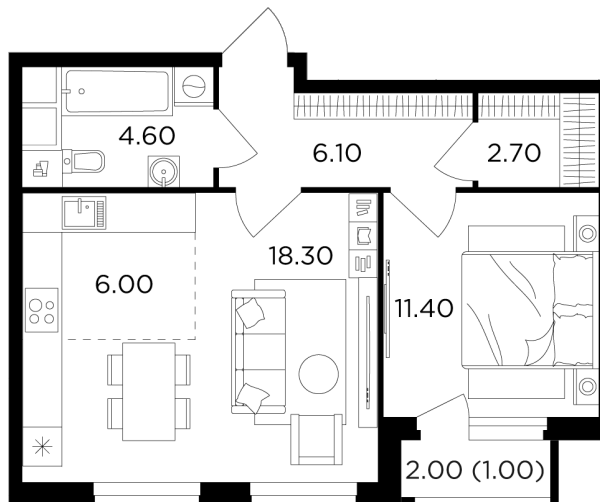

Планировка

С мебелью

+7 (495) 500-00-04

ingrad.ru

2-комн. квартира №289, 50.1м²

ЖК Филатов Луг,
Корпус 5, Секция 2, Этаж 18 из 20

13 170 000₽

262 701₽/м²

● м. «Саларьево»

Отделка

Без отделки

Ввод

II квартал 2026

На этаже

На генплане

Квартира
на сайте