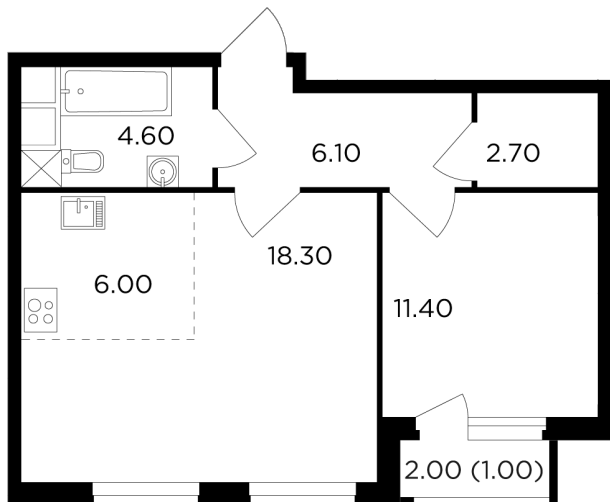

Планировка

С мебелью

+7 (495) 500-00-04

ingrad.ru

2-комн. квартира №289, 50.1м²

ЖК Филатов Луг,
Корпус 5, Секция 2, Этаж 18 из 20

13 170 000₽

262 701₽/м²

● м. «Саларьево»

Отделка

Без отделки

Ввод

II квартал 2026

На этаже

На генплане

Квартира
на сайте