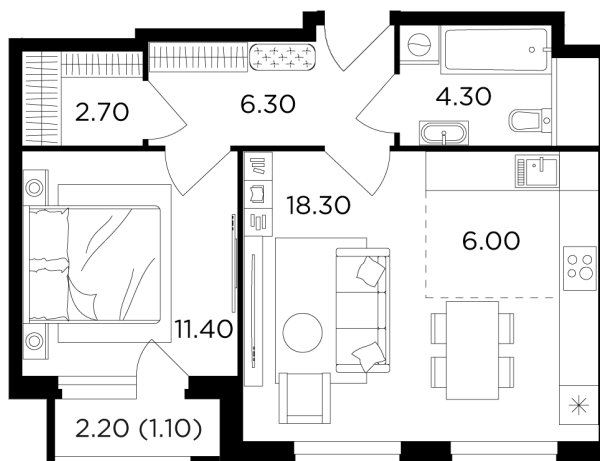

Планировка

С мебелью

+7 (495) 500-00-04

ingrad.ru

2-комн. квартира №288, 50.1м²

ЖК Филатов Луг,
Корпус 5, Секция 2, Этаж 18 из 20

13 170 000₽

262 701₽/м²

● м. «Саларьево»

Отделка

Без отделки

Ввод

II квартал 2026

На этаже

На генплане

Квартира
на сайте