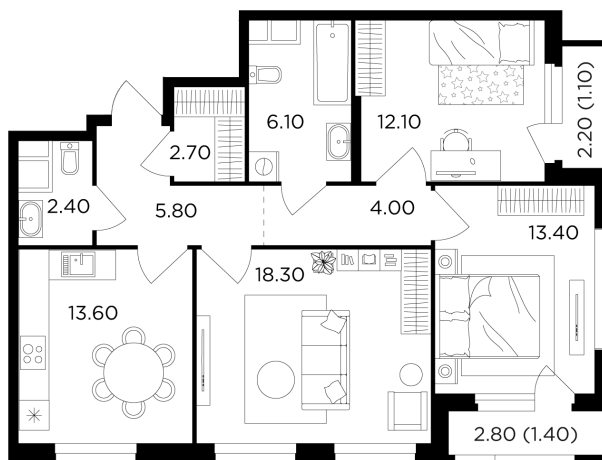

Планировка

С мебелью

+7 (495) 500-00-04

ingrad.ru

3-комн. квартира №287, 80.7м²

ЖК Филатов Луг,
Корпус 5, Секция 2, Этаж 18 из 20

18 180 000₽

225 192₽/м²

● м. «Саларьево»

Отделка

Без отделки

Ввод

II квартал 2026

На этаже

На генплане

Квартира
на сайте