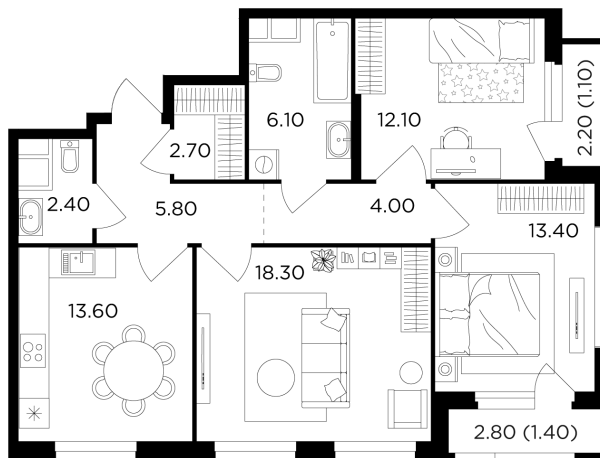

## Планировка

## С мебелью

+7 (495) 500-00-04

[ingrad.ru](http://ingrad.ru)

**3-комн. квартира №287, 80.7м<sup>2</sup>**

ЖК Филатов Луг,  
Корпус 5, Секция 2, Этаж 18 из 20

**17 741 284₽**

219 842₽/м<sup>2</sup>

● Саларьево