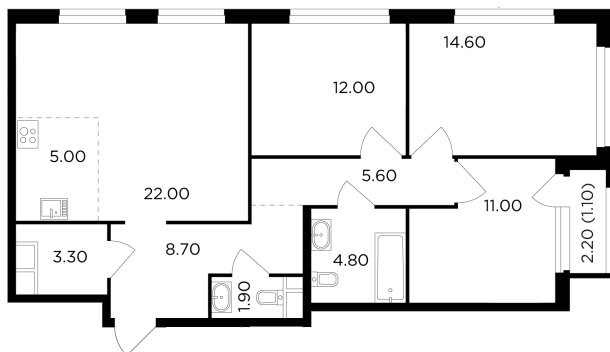

## С мебелью

+7 (495) 500-00-04

[ingrad.ru](http://ingrad.ru)

**4-комн. квартира №286, 89.9м<sup>2</sup>**

ЖК Филатов Луг,  
Корпус 5, Секция 2, Этаж 18 из 20

**19 770 000₽**

219 834₽/м<sup>2</sup>

● м. «Саларьево»