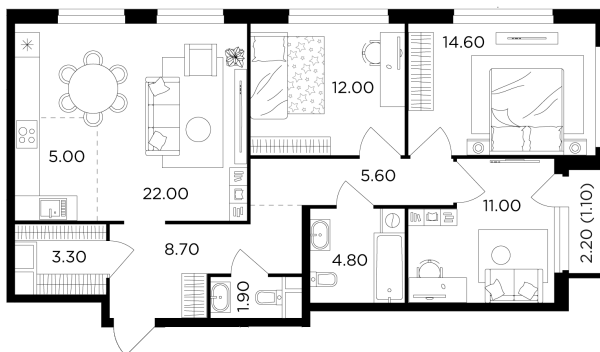

## Планировка

## С мебелью

+7 (495) 500-00-04

[ingrad.ru](http://ingrad.ru)

**4-комн. квартира №286, 89.9м<sup>2</sup>**

ЖК Филатов Луг,  
Корпус 5, Секция 2, Этаж 18 из 20

**19 770 000₽**

219 834₽/м<sup>2</sup>

● м. «Саларьево»