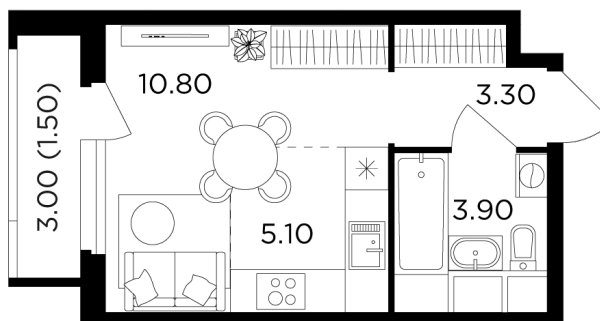

## Планировка

## С мебелью

+7 (495) 500-00-04

[ingrad.ru](http://ingrad.ru)

**Студия №285, 24.6м<sup>2</sup>**

ЖК Филатов Луг,  
Корпус 5, Секция 2, Этаж 18 из 20

**7 722 998₽**

313 943₽/м<sup>2</sup>

● М Саларьево