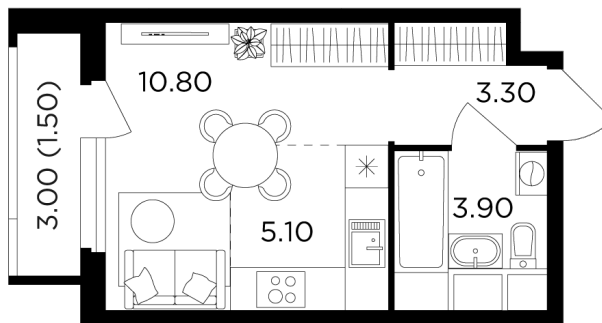

Планировка

С мебелью

+7 (495) 500-00-04

ingrad.ru

Студия №285, 24.6м²

ЖК Филатов луг,
Корпус 5, Секция 2, Этаж 18 из 20

7 260 000₽

295 122₽/м²

● м. «Филатов Луг»

Отделка

Без отделки

Ввод

II квартал 2026

Лоджия

На этаже

На генплане