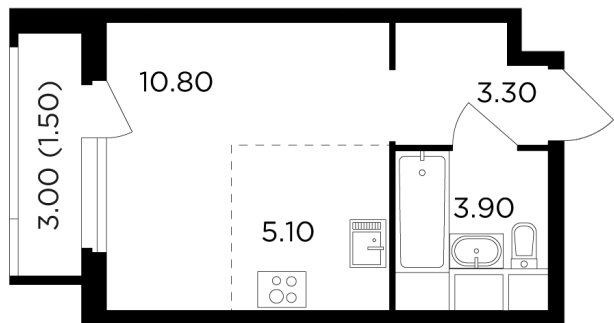

Планировка

С мебелью

+7 (495) 500-00-04

ingrad.ru

Студия №285, 24.6м²

ЖК Филатов луг,
Корпус 5, Секция 2, Этаж 18 из 20

7 260 000₽

295 122₽/м²

● м. «Филатов Луг»

Отделка

Без отделки

Ввод

II квартал 2026

Лоджия

На этаже

На генплане