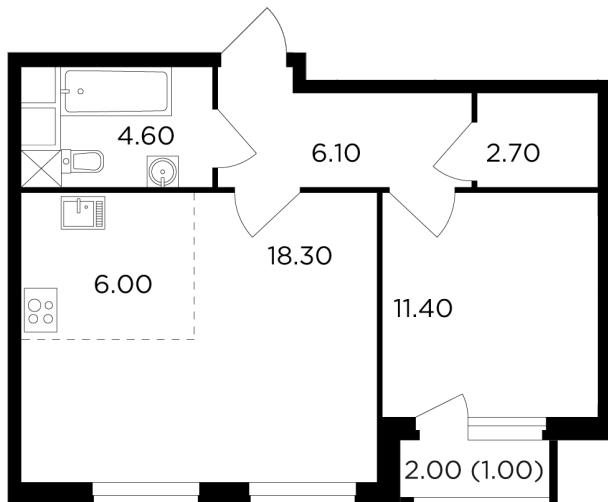

## Планировка

## С мебелью

+7 (495) 500-00-04

[ingrad.ru](http://ingrad.ru)

**2-комн. квартира №282, 50.1м<sup>2</sup>**

ЖК Филатов Луг,  
Корпус 5, Секция 2, Этаж 17 из 20

**13 130 000₽**

262 054₽/м<sup>2</sup>

● м. «Саларьево»