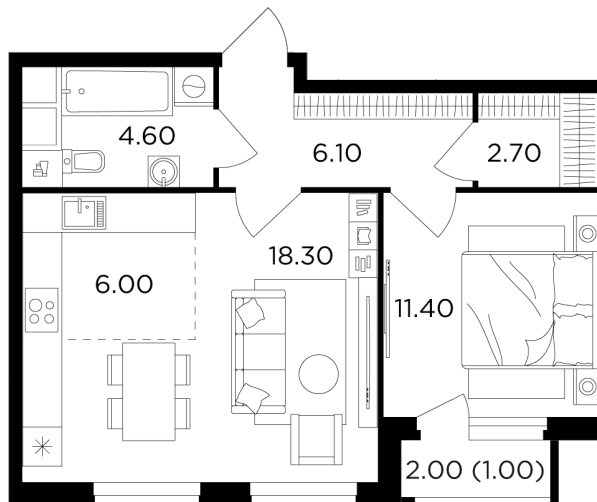

## Планировка

## С мебелью

+7 (495) 500-00-04

[ingrad.ru](http://ingrad.ru)

**2-комн. квартира №282, 50.1м<sup>2</sup>**

ЖК Филатов Луг,  
Корпус 5, Секция 2, Этаж 17 из 20

**13 130 000₽**

262 054₽/м<sup>2</sup>

● м. «Саларьево»