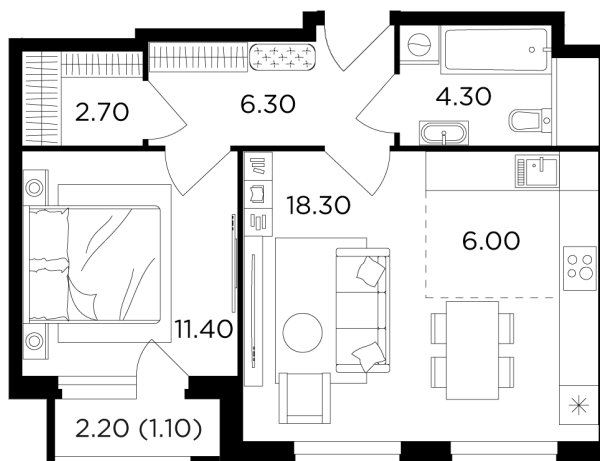

Планировка

С мебелью

+7 (495) 500-00-04

ingrad.ru

2-комн. квартира №281, 50.1м²

ЖК Филатов Луг,
Корпус 5, Секция 2, Этаж 17 из 20

13 130 000₽

262 054₽/м²

● м. «Саларьево»

Отделка

Без отделки

Ввод

II квартал 2026

На этаже

На генплане

Квартира
на сайте