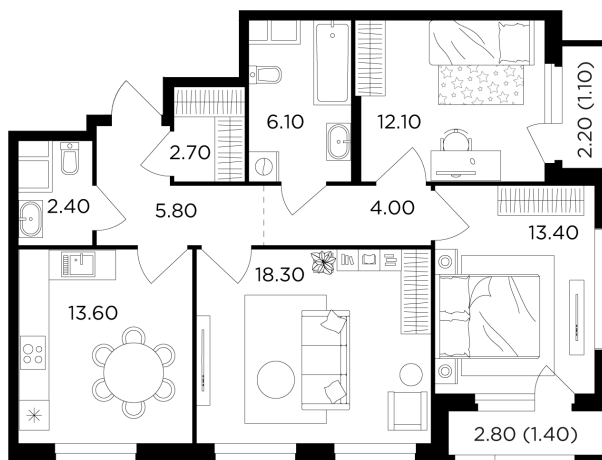

Планировка

С мебелью

+7 (495) 500-00-04

ingrad.ru

3-комн. квартира №280, 80.7м²

ЖК Филатов Луг,
Корпус 5, Секция 2, Этаж 17 из 20

17 820 000₽

220 818₽/м²

● м. «Саларьево»

Отделка

Без отделки

Ввод

II квартал 2026

На этаже

На генплане

Квартира
на сайте