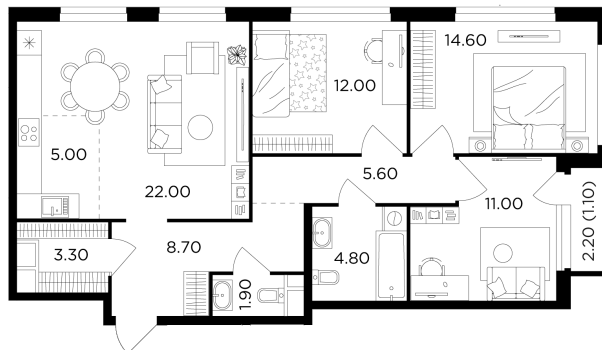

## Планировка

## С мебелью

+7 (495) 500-00-04

[ingrad.ru](http://ingrad.ru)

**4-комн. квартира №279, 89.9м<sup>2</sup>**

ЖК Филатов Луг,  
Корпус 5, Секция 2, Этаж 17 из 20

**19 678 819₽**

218 897₽/м<sup>2</sup>

● М Саларьево