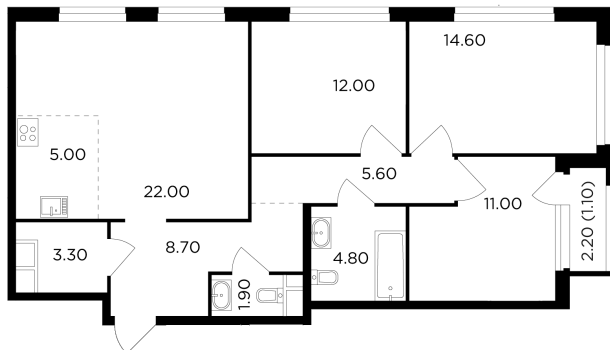

## С мебелью

+7 (495) 500-00-04

[ingrad.ru](http://ingrad.ru)

**4-комн. квартира №279, 89.9м<sup>2</sup>**

ЖК Филатов Луг,  
Корпус 5, Секция 2, Этаж 17 из 20

**19 678 819₽**

218 897₽/м<sup>2</sup>

● М Саларьево