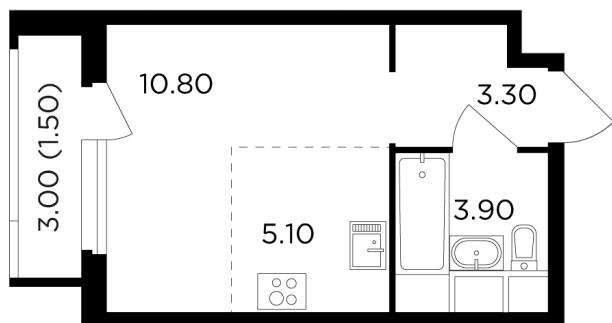

Планировка

С мебелью

+7 (495) 500-00-04

ingrad.ru

Студия №278, 24.6м²

ЖК Филатов луг,
Корпус 5, Секция 2, Этаж 17 из 20

7 230 000₽

293 903₽/м²

● м. «Филатов Луг»

Отделка

Без отделки

Ввод

II квартал 2026

Лоджия

На этаже

На генплане