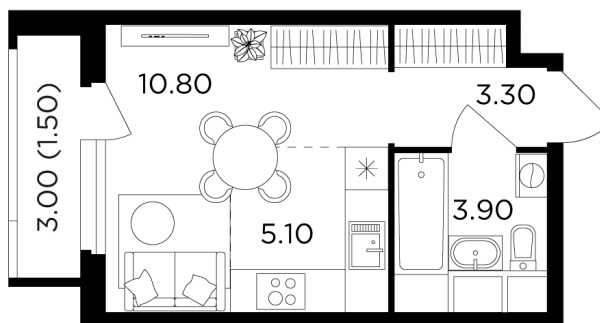

Планировка

С мебелью

+7 (495) 500-00-04

ingrad.ru

Студия №278, 24.6м²

ЖК Филатов луг,
Корпус 5, Секция 2, Этаж 17 из 20

7 230 000₽

293 903₽/м²

● м. «Филатов Луг»

Отделка

Без отделки

Ввод

II квартал 2026

Лоджия

На этаже

На генплане