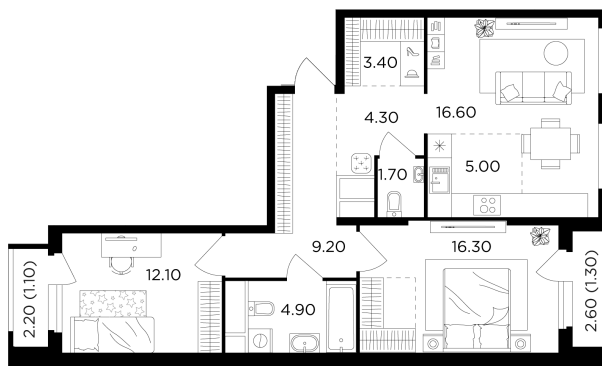

Планировка

С мебелью

+7 (495) 500-00-04

ingrad.ru

3-комн. квартира №276, 75.9м²

ЖК Филатов Луг,
Корпус 5, Секция 2, Этаж 16 из 20

17 410 000₽

229 379₽/м²

● м. «Саларьево»

Отделка

Без отделки

Ввод

II квартал 2026

На этаже

На генплане

Квартира
на сайте