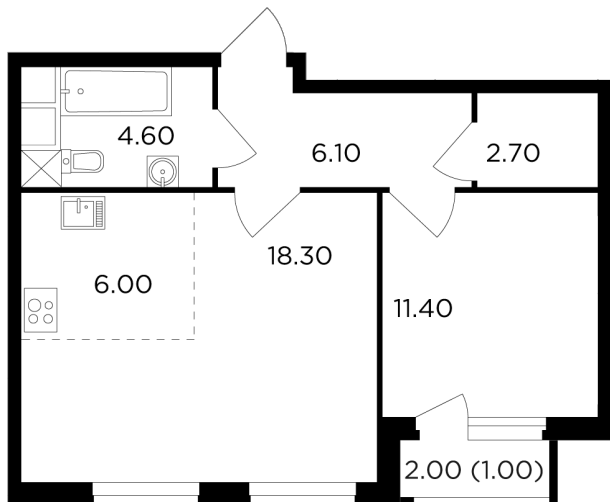

Планировка

С мебелью

+7 (495) 500-00-04

ingrad.ru

2-комн. квартира №275, 50.1м²

ЖК Филатов Луг,
Корпус 5, Секция 2, Этаж 16 из 20

13 100 000₽

261 407₽/м²

● м. «Саларьево»

Отделка

Без отделки

Ввод

II квартал 2026

На этаже

На генплане

Квартира
на сайте