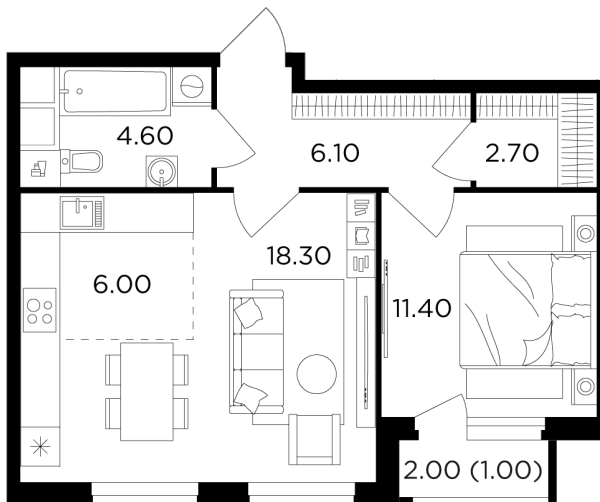

Планировка

С мебелью

+7 (495) 500-00-04

ingrad.ru

2-комн. квартира №275, 50.1м²

ЖК Филатов Луг,
Корпус 5, Секция 2, Этаж 16 из 20

13 100 000₽

261 407₽/м²

● м. «Саларьево»

Отделка

Без отделки

Ввод

II квартал 2026

На этаже

На генплане

Квартира
на сайте