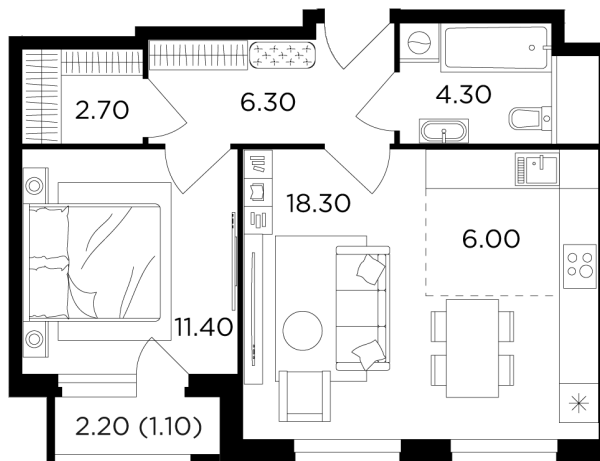

Планировка

С мебелью

+7 (495) 500-00-04

ingrad.ru

2-комн. квартира №274, 50.1м²

ЖК Филатов Луг,
Корпус 5, Секция 2, Этаж 16 из 20

12 989 330₽

259 268₽/м²

● Саларьево

Отделка

Без отделки

Ввод

II квартал 2026

На этаже

На генплане

Квартира
на сайте