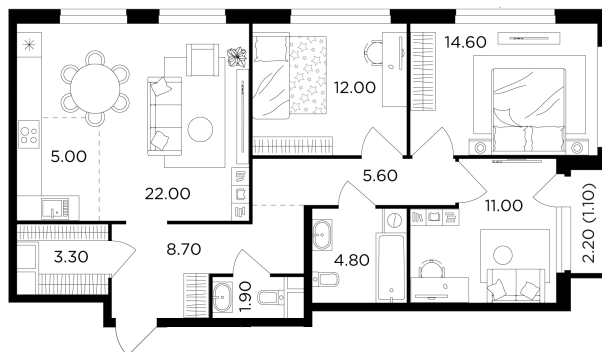

## Планировка

## С мебелью

+7 (495) 500-00-04

[ingrad.ru](http://ingrad.ru)

**4-комн. квартира №272, 89.9м<sup>2</sup>**

ЖК Филатов Луг,  
Корпус 5, Секция 2, Этаж 16 из 20

**19 670 000₽**

218 751₽/м<sup>2</sup>

● м. «Саларьево»