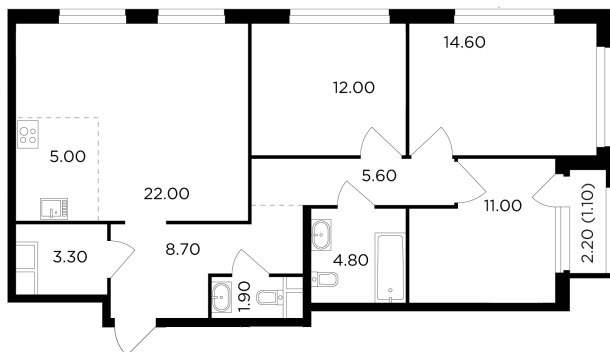

## С мебелью

+7 (495) 500-00-04

[ingrad.ru](http://ingrad.ru)

**4-комн. квартира №272, 89.9м<sup>2</sup>**

ЖК Филатов Луг,  
Корпус 5, Секция 2, Этаж 16 из 20

**19 670 000₽**

218 751₽/м<sup>2</sup>

● м. «Саларьево»