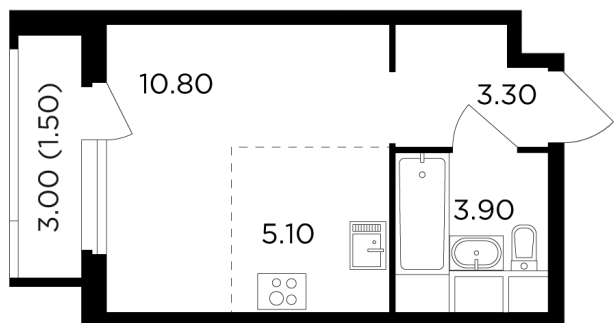

Планировка

С мебелью

+7 (495) 500-00-04

ingrad.ru

Студия №271, 24.6м²

ЖК Филатов луг,
Корпус 5, Секция 2, Этаж 16 из 20

7 230 000₽

293 903₽/м²

● м. «Филатов Луг»

Отделка

Без отделки

Ввод

II квартал 2026

Лоджия

На этаже

На генплане