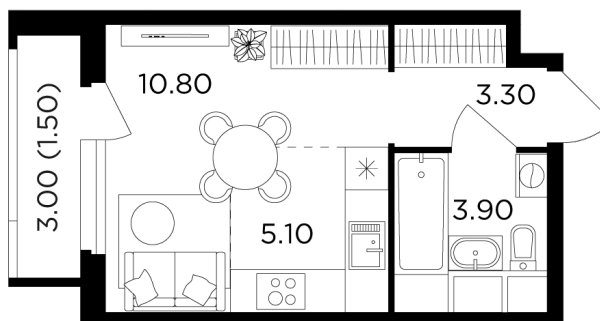

## Планировка

## С мебелью

+7 (495) 500-00-04

[ingrad.ru](http://ingrad.ru)

**Студия №271, 24.6м<sup>2</sup>**

ЖК Филатов Луг,  
Корпус 5, Секция 2, Этаж 16 из 20

**7 684 966₽**

312 397₽/м<sup>2</sup>

● М Саларьево