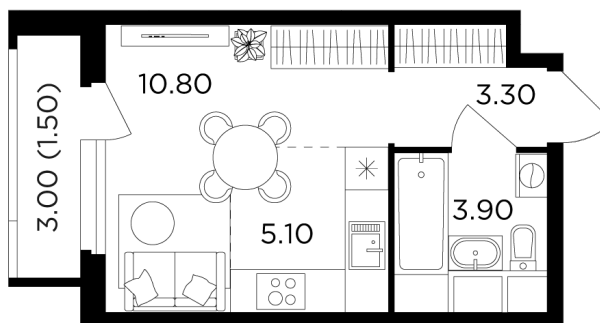

Планировка

С мебелью

+7 (495) 500-00-04

ingrad.ru

Студия №271, 24.6м²

ЖК Филатов луг,
Корпус 5, Секция 2, Этаж 16 из 20

7 230 000₽

293 903₽/м²

● м. «Филатов Луг»

Отделка

Без отделки

Ввод

II квартал 2026

Лоджия

На этаже

На генплане